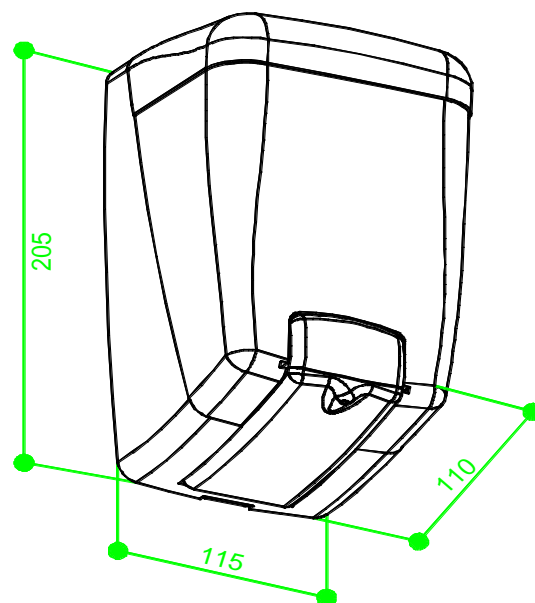

Esquema del Producto:

VALIDADO

REV: PASE 180416

INGENIERÍA

JOFEL se reserva el derecho a realizar modificaciones y/o cambios en los productos y componentes así como en sus especificaciones sin previo aviso