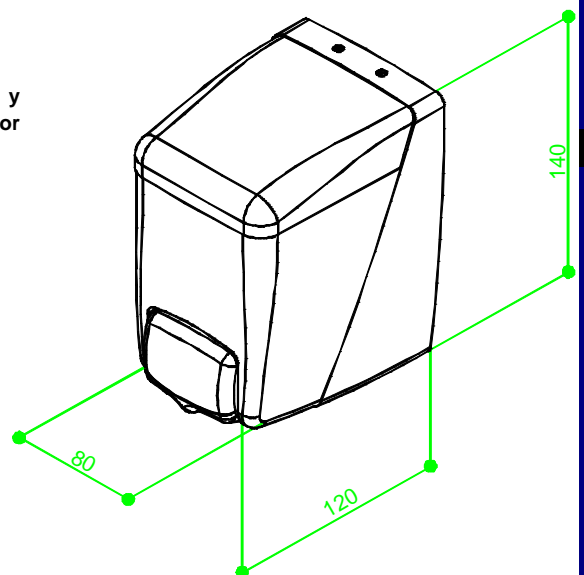

**Ficha Técnica de Producto**

**AC84000**

**Descripción general:**

Jabonera de acción manual apretando el PULSADOR que genera una descarga. Se abre la tapa para vaciar el jabón en el vaso. COLOR DE LÍNEA: Base y pulsador gris o blanco , vaso y tapa transparente o humo.

USO EN INTERIORES

**Características Técnicas:**

- Dimensiones en Milímetros : Alto: 140 Largo: 120 Ancho 80
- Dimensiones en Pulgadas : Alto: 5.5" Largo: 4.72" Ancho: 3.14"
- Capacidad : 400 ml. (13.53 oz.)
- Cantidad expedida : 1cc ó 1 ml aproximadamente
- Peso : 240 grs.
- Contenido por caja : 2 piezas por caja
- Fijación : Se anexa Kit de instalación
- Acabado: Pulido

**Esquema del Producto:**

**Funcionamiento:**

Colocar la palma de la mano en el PULSADOR y empujar para obtener una descarga de jabón por debajo de la jabonera.

**Instalación :**

Sugerido de 15 a 20 cm. arriba del lavabo