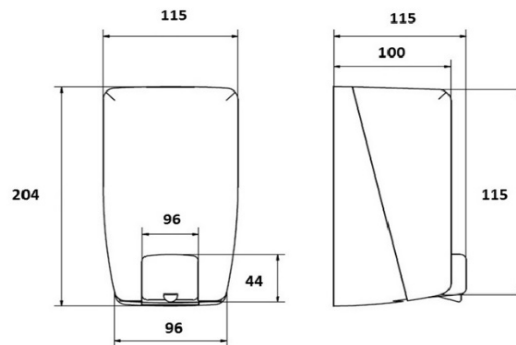

Características Técnicas:

Dimensiones en Milímetros :	Alto: 204	Ancho: 115	Fondo: 115
Dimensiones en Pulgadas :	Alto: 8.07"	Ancho: 4.53"	Fondo: 4.53"
Dimensiones en Pulgadas :	Alto: 8 1/16"	Ancho: 4 17/32"	Fondo: 4 17/32"
Capacidad :	1,000 ml	33.81 oz	
Cantidad expedida :	1cc ó 1 ml aproximadamente		
Peso :	491 gr.	1.08 lb	
Contenido por caja :	Embalaje 1 pzas. X caja / Reembalaje 10 pzas.		
Acabado:	Liso		

Instalación:

Sugerido de 15 a 20 cm. arriba del lavabo

Esquema del Producto:

VALIDADO

DEPARTAMENTO DE INGENIERIA
 AUTORIZO: LAURA LILIA GUERRERO
 ELABORO: GUADALUPE DE LA LUZ
 CLAVE: ING-FO-01
 FORMATO Y DISPONIBLE: INGENIERIA
 REV-01 VER-01