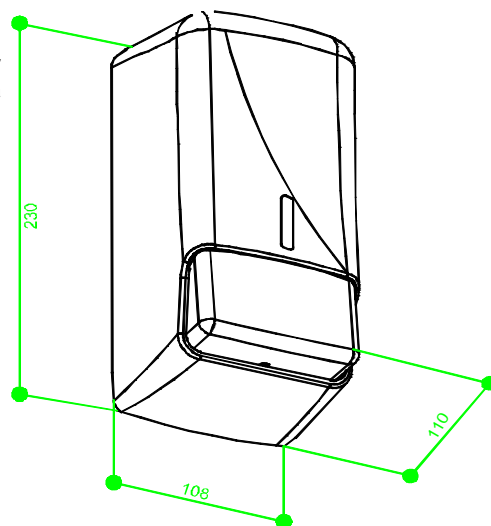

Esquema del Producto: