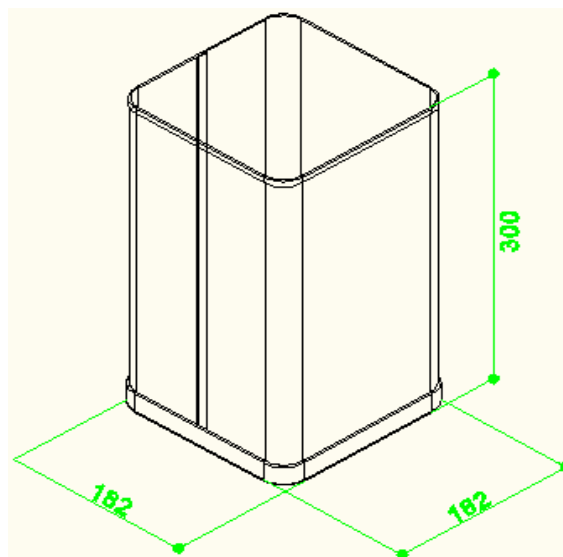

Esquema del Producto:

Funcionamiento:

Depositar la basura en el interior del bote

Garantía:

2 Años por defecto de fabricación
(No aplica para golpes y rayones)

VALIDADO

REV: LALL 020616

INGENIERÍA

JOFEL se reserva el derecho a realizar modificaciones y/o cambios en los productos y componentes así como en sus especificaciones sin previo aviso