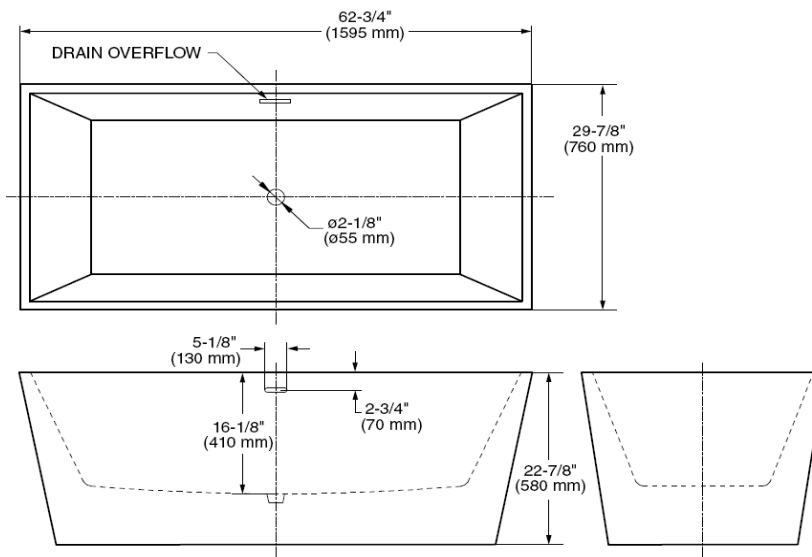

SEDONA - Tina de Acrílico

- Capacidad 273 Lts.
- Acrílico grado sanitario con refuerzo de fibra de vidrio

SIN HIDROMASAJE

- Ranura grande para evitar desbordamiento
- 1 Desagüe integrado Push/Foot
- Incluye Sistema de Nivelación

Códigos

- Sin Hidromasaje 2766014

Dimensiones Largo 160cm
 Ancho 76cm
 Profundidad 58cm

Colores Disponibles:

.020 Blanco

Notas:

Lea instructivo antes de instalar

Importante:

Dimensiones nominales, pueden variar dentro un rango de tolerancia.
 Estas medidas están sujetas a cambio o cancelación.
 No se asume responsabilidad de fichas no vigentes.