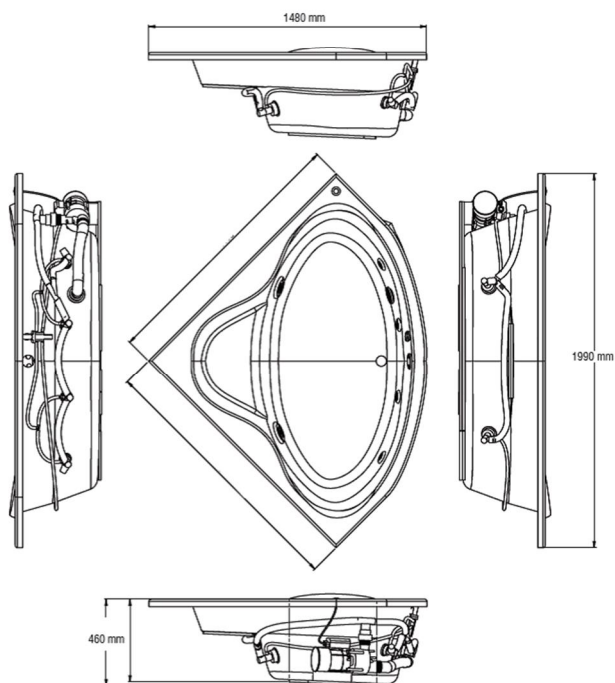

QUEEN • Lujo

Queen

- Capacidad: 255 Lts.
- Medidas: Largo 199 cm x ancho 148 cm x profundidad 46cm

Con Hidromasaje

- Peso: 50 kg.
- 4 Jets ajustables medianos
- 2 Jets ajustables grandes
- 1 Control de turbulencia
- 1 Desagüe integrado Push/Foot
- 1 Motobomba de 1.4 h.p
- Incluye sistema de nivelación

Sin Hidromasaje

- Peso: 40 kg.
- 1 Desagüe integrado Push/Foot
- Incluye sistema de nivelación

Colores disponibles: .020 Blanco
.021 Marfil

Con Hidromasaje Código: 50 114
Sin Hidromasaje Código: 50 115