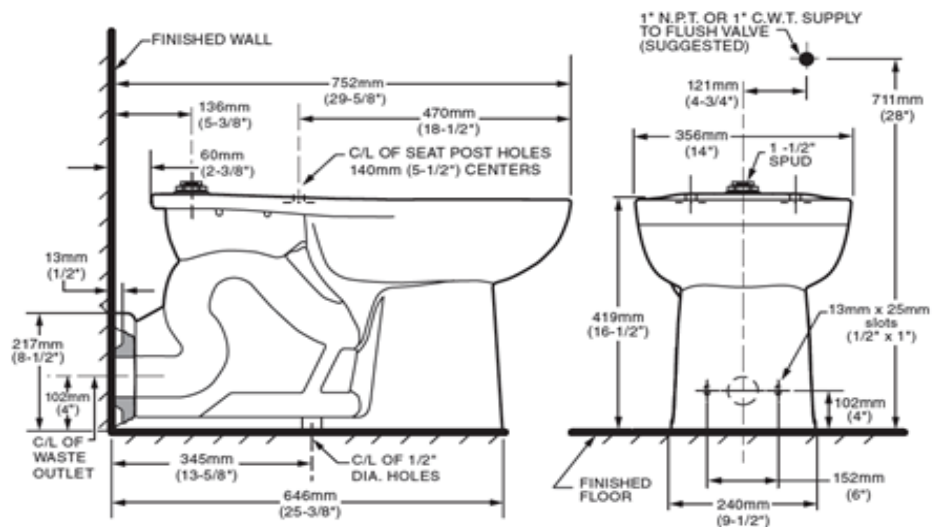

American
Standard

PRIOLO FLUX
CERÁMICA PORCELANIZADA
Taza Elongada con descarga a la pared

PRIOLO FLUX - Taza Elongada con descarga a la pared

- Superficie antimicrobial permanente EverClean
- 4.8 a 6 litros por descarga
- Altura ADA 16 1/2"
- No incluye asiento, ni fluxómetro

- Trampa 100% esmaltada de 2-1/8"

- Desempeño MaP de 1000 gr.

EVERCLEAN®
Surface

FloWise

Código

- Taza 3695001

Colores Disponibles:

.020 Blanco

Notas:

Lea instructivo antes de instalar

Importante:

Dimensiones nominales, pueden variar dentro un rango de tolerancia.
Estas medidas están sujetas a cambio o cancelación.
No se asume responsabilidad de fichas no vigentes.