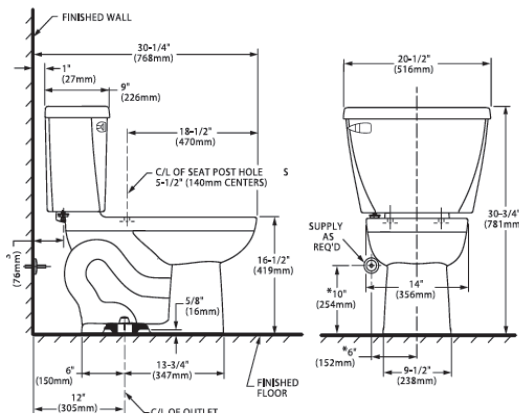

TURBO CADET FLOWISE

Inodoro Elongado de dos piezas con presurizador CERAMICA PORCELANIZADA

TURBO CADET FLOWISE - Inodoro Elongado de dos piezas con presurizador

- Sistema de descarga presurizada instalado
- Desempeño MaP 1000gr
- Requiere Hidroneumático
- 4.2 Litros por descarga
- Altura Normal 15" - ADA 16 1/2"
- No incluye asiento
- Palanca cromada
- Incluye cubrepijas al color del inodoro
- Trampa 100% esmaltada de 2-1/8"
- Válvula de descarga de 2"
- Grado Ecológico
- 1 año de garantía (presurizador)

Colores Disponibles:

.020 Blanco

Código

- Taza RH 3483001MX Taza NH 3481001MX
- Tanque 4142100MX

ALTURA ADA

Espejo de agua

305 X 254 mm
10" x 12"

Sello Hidráulico

70 mm
2-3/4"

ALTURA NORMAL

Notas:

Lea instructivo antes de instalar

Importante:

Dimensiones nominales, pueden variar dentro un rango de tolerancia. Estas medidas están sujetas a cambio o cancelación. No se asume responsabilidad de fichas no vigentes.