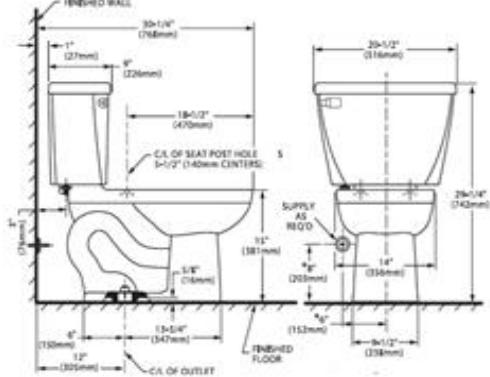

TURBO CADET FLOWISE

Inodoro Elongado de dos piezas con presurizador CERAMICA PORCELANIZADA

TURBO CADET FLOWISE - Inodoro Elongado de dos piezas con presurizador

- Sistema de descarga presurizada instalado
- Desempeño MaP 1000gr
- Requiere Hidroneumático
- 4.2 Litros por descarga
- Altura Normal 15" - ADA 16 1/2"
- No incluye asiento
- Palanca cromada
- Incluye cubrepijas al color del inodoro
- Trampa 100% esmaltada de 2-1/8"
- Válvula de descarga de 2"
- Grado Ecológico
- 1 año de garantía (presurizador)

Colores Disponibles:

.020 Blanco

Código

- Taza RH 3483001MX Taza NH 3481001MX
- Tanque 4142100MX

ALTURA ADA

Espejo de agua

305 X 254 mm
10" x 12"

Sello Hidráulico

70 mm
2-3/4"

ALTURA NORMAL

Notas:

Lea instructivo antes de instalar

Importante:

Dimensiones nominales, pueden variar dentro un rango de tolerancia. Estas medidas están sujetas a cambio o cancelación. No se asume responsabilidad de fichas no vigentes.