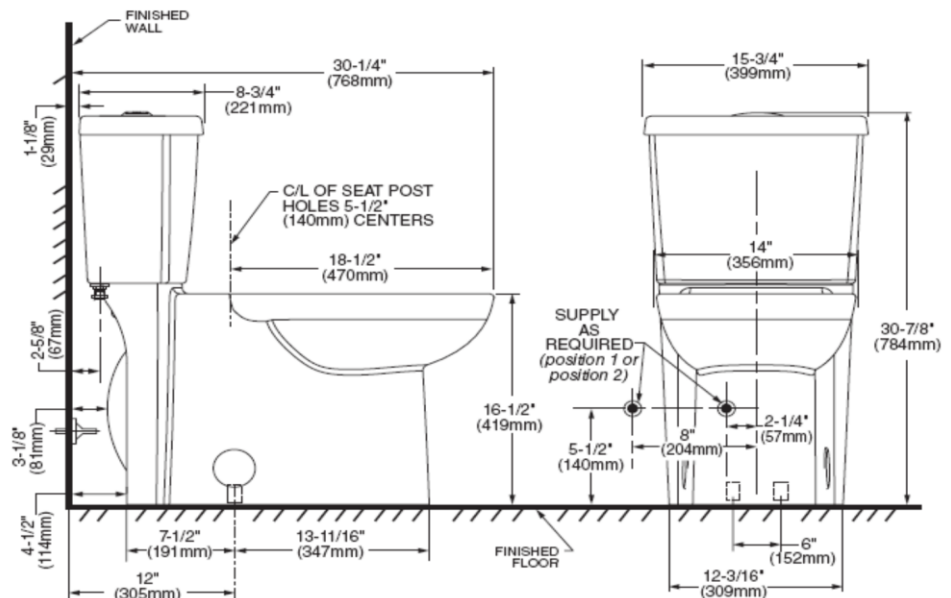

American
Standard

OLIMPICO H2OPTION Inodoro Elongado de dos piezas CERAMICA PORCELANIZADA

OLIMPICO H2OPTION - Inodoro Elongado de dos piezas

- Superficie antimicrobial permanente EverClean
- Descarga Dual 4/6 litros
- Altura ADA 16 1/2"
- Botón de descarga superior cromado
- Trampa 100% esmaltada de 2-1/8"
- Válvula de descarga de 3"
- 5 años de garantía

Dimensiones 769 X 400 X 780mm
30-1/4" X 15-3/4" X 30-3/4"

Códigos

- Taza RH EL 3075120MX
- Tanque 4000204MX

EVERCLEAN®
Surface

Espejo de agua
229 X 203 mm
9" X 8"

Notas:

Lea instructivo antes de instalar

Importante:

Dimensiones nominales, pueden variar dentro un rango de tolerancia.
Estas medidas están sujetas a cambio o cancelación.
No se asume responsabilidad de fichas no vigentes.