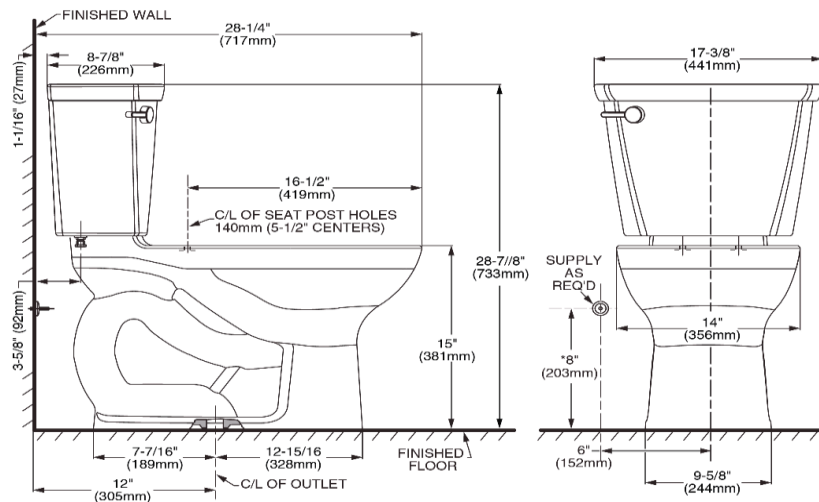

CADET PRO NH RF

CERÁMICA PORCELANIZADA

Inodoro Redondo de dos piezas

CADET PRO NH RF - Inodoro Redondo de dos piezas

- Superficie antimicrobial permanente EverClean
- 4.8 litros por descarga
- Altura Normal 15"
- No incluye asiento
- Palanca de metal cromada
- Incluye cubrepijas al color del inodoro
- Trampa 100% esmaltada de 2-1/8"
- Válvula de descarga de 3"
- Desempeño MaP de 1000 gr.
- 5 años de garantía
- Tecnología PowerWash™ mejor limpieza por la combinación de fuerza de aire y agua

Dimensiones 717 X 441 X 733mm
28-1/4" X 17-3/8" X 28-7/8"

EVERCLEAN®
Surface

Código

- Taza NH RF 3517D101MX
Tanque 4188A104MX

Colores Disponibles:
.020 Blanco .021 Marfil

Espejo de agua
229 X 203 mm
9" X 8"

Notas:

Lea instructivo antes de instalar

Importante:

Dimensiones nominales, pueden variar dentro un rango de tolerancia.
Estas medidas están sujetas a cambio o cancelación.
No se asume responsabilidad de fichas no vigentes.