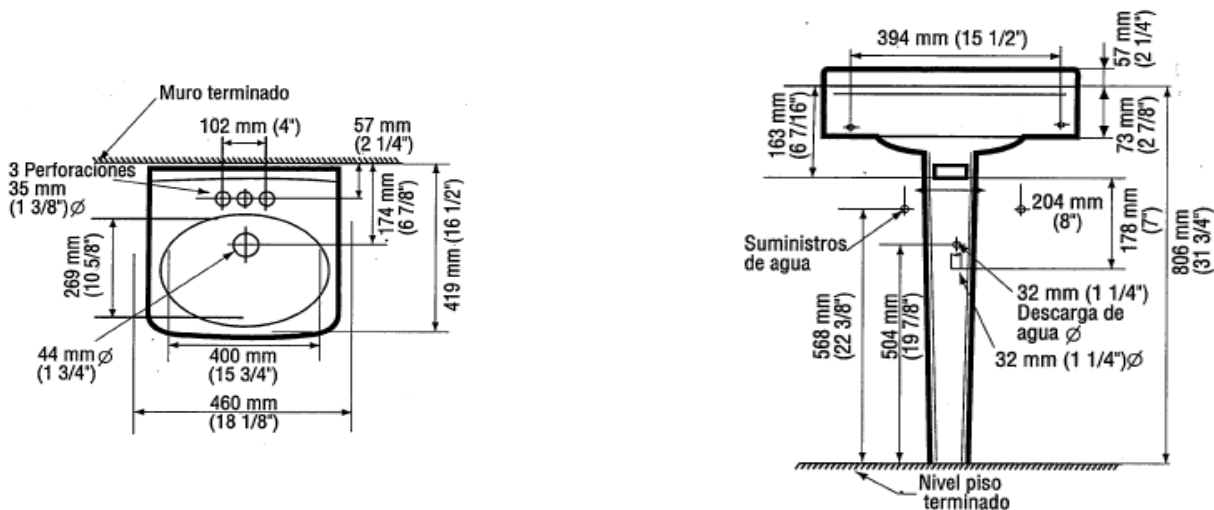

HABITAT - Lavabo de pedestal

- Disponible con perforación de 4"
- Rebosadero posterior
- Altura normal

Dimensiones

460 X 419 X 806mm
18-1/8" X 16-1/2" X 31-3/4"

Códigos

- Lavabo 4" 01488
- Pedestal 01489

Colores Disponibles: .020 Blanco .021 Marfil

- Kit de montaje

Notas:

Accesorios no incluidos
Deben ser ordenados por separado
Lea instructivo antes de instalar

*Consultar sección de accesorios para modelos disponibles

Importante:

Dimensiones nominales, pueden variar dentro un rango de tolerancia.
Estas medidas están sujetas a cambio o cancelación.
No se asume responsabilidad de fichas no vigentes.