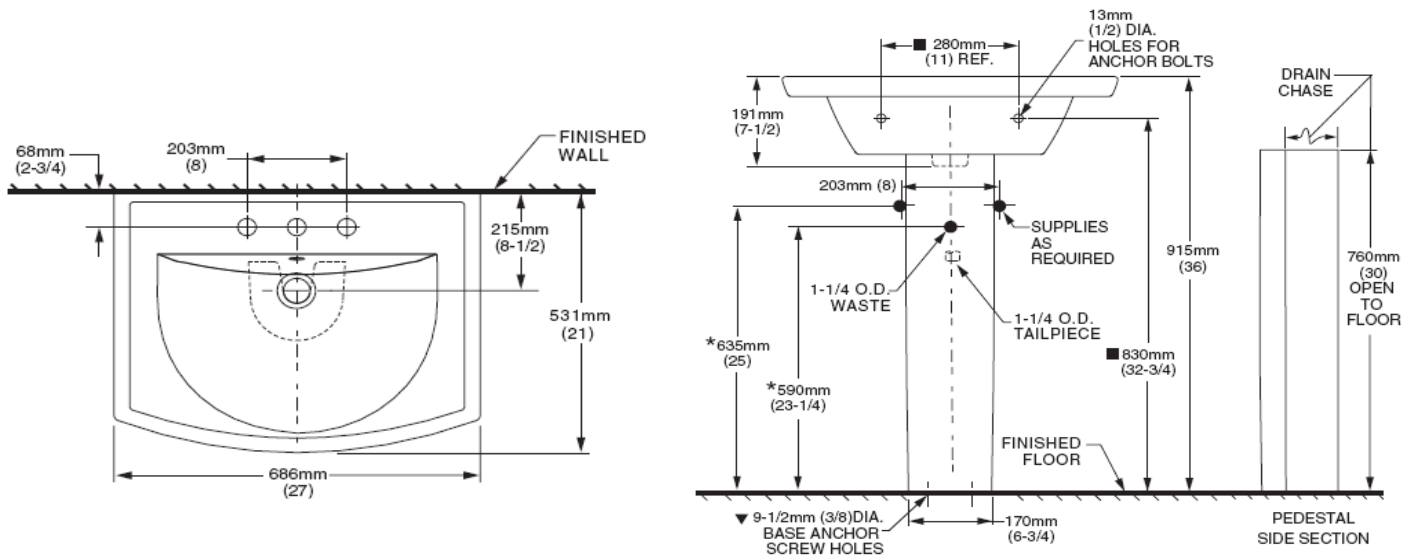

### TROPIC GRANDE - Lavabo de pedestal

- Disponible con perforaciones de 4" y 8"
- Rebosadero posterior
- Pedestal de altura ergonómica

### Dimensiones

686 X 531 X 915mm  
27" X 21" X 36"

### Códigos

- Lavabo 4" 0404004
- Lavabo 8" 0404008
- Pedestal 0010000

Colores Disponibles: .020 Blanco

- Versátil diseño cuyo fondo plano le permite usarlo como lavabo de pedestal, sobreponer o de sobrecubierta
- Kit de montaje

### Importante:

Dimensiones nominales, pueden variar dentro un rango de tolerancia.  
Estas medidas están sujetas a cambio o cancelación.  
No se asume responsabilidad de fichas no vigentes.