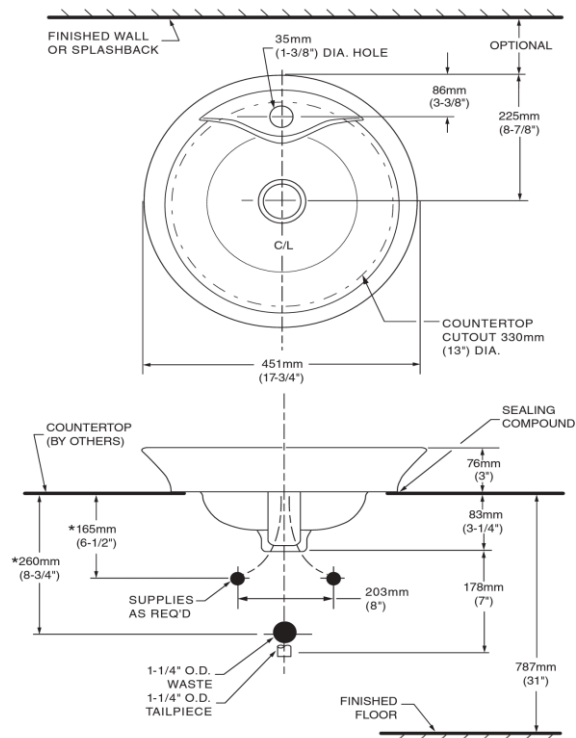

TESS - Lavabo de sobreponer

- Sin perforaciones
- Sin rebosadero
- Diseño minimalista

Dimensiones

400 X 130mm
15-3/4" X 5-1/8"

Códigos

- Lavabo 0502000

Color disponible: .020 Blanco

Notas:

Accesorios no incluidos
Deben ser ordenados por separado
Lea instructivo antes de instalar

*Consultar sección de accesorios para modelos disponibles

Importante:

Dimensiones nominales, pueden variar dentro un rango de tolerancia.
Estas medidas están sujetas a cambio o cancelación.
No se asume responsabilidad de fichas no vigentes.