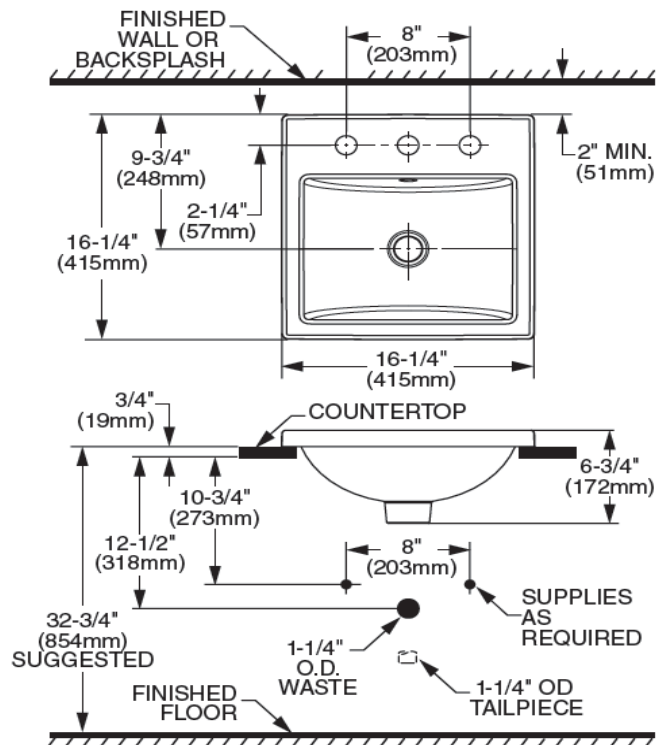

Lavabo Studio Carré - Sobrecubierta

- Cerámica porcelanizada de alto brillo
- Disponible con perforaciones de 8" y monomando
- Rebosadero posterior

Código:

- Lavabo 1P: 0642 001
- Lavabo 8": 0642 008

Color disponible:

.020 Blanco

Notas:

Accesorios no incluidos
Deben ser ordenados por separado

Importante:

Lea instructivo antes de instalar
Dimensiones nominales, pueden variar dentro un rango de tolerancia.
Estas medidas están sujetas a cambio o cancelación.
No se asume responsabilidad de fichas no vigentes.