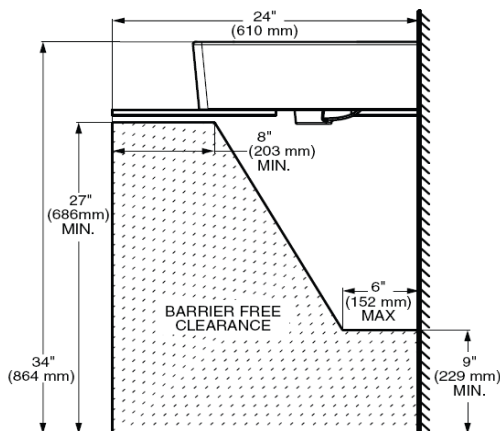

- Cerámica Fire Clay porcelanizada de alto brillo
- Rebosadero posterior
- Amplio espacio interior
- Lavabo de diseño minimalista

Colores Disponibles:

.020 Blanco

Notas:

Lea instructivo antes de instalar

Importante:

Dimensiones nominales, pueden variar dentro un rango de tolerancia.

Estas medidas están sujetas a cambio o cancelación.

No se asume responsabilidad de fichas no vigentes.