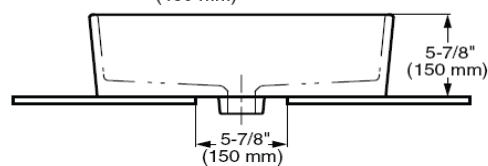

- Cerámica Fire Clay porcelanizada de alto brillo
- Rebosadero posterior
- Amplio espacio interior
- Lavabo de diseño minimalista

Colores Disponibles:

.020 Blanco

Notas:

Lea instructivo antes de instalar

Importante:

Dimensiones nominales, pueden variar dentro un rango de tolerancia.

Estas medidas están sujetas a cambio o cancelación.

No se asume responsabilidad de fichas no vigentes.