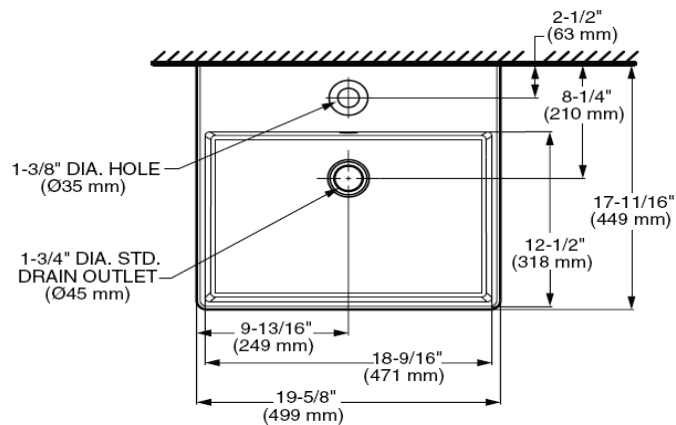

- Cerámica Fire Clay porcelanizada de alto brillo
- Rebosadero posterior
- Amplio espacio interior
- Lavabo de diseño minimalista

Colores Disponibles:

.020 Blanco

Notas:

Lea instructivo antes de instalar

Importante:

Dimensiones nominales, pueden variar dentro un rango de tolerancia.

Estas medidas están sujetas a cambio o cancelación.

No se asume responsabilidad de fichas no vigentes.