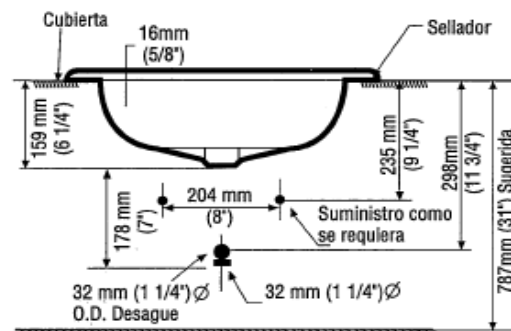

CADET UNIVERSAL - Lavabo de sobrecubierta

- Disponible con perforaciones de Monomando, 4" y 8"
- Rebosadero posterior
- Amplio espacio interior

Dimensiones

544 X 159mm
21-7/16" X 6-1/4"

Códigos

- Lavabo Monomando 01661
- Lavabo 4" 01660
- Lavabo 8" 01641

Colores Disponibles: .020 Blanco .021 Marfil

- Se adapta a plantilla universal de 19"

Notas:

Accesorios no incluidos
Deben ser ordenados por separado
Lea instructivo antes de instalar

*Consultar sección de accesorios para modelos disponibles

Importante:

Dimensiones nominales, pueden variar dentro un rango de tolerancia.
Estas medidas están sujetas a cambio o cancelación.
No se asume responsabilidad de fichas no vigentes.