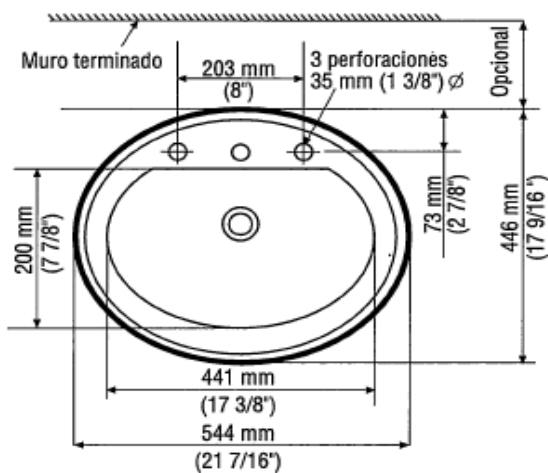

CADET UNIVERSAL - Lavabo de sobrecubierta

- Disponible con perforaciones de Monomando, 4" y 8"
- Rebosadero posterior
- Amplio espacio interior

Dimensiones

544 X 159mm
21-7/16" X 6-1/4"

Códigos

- Lavabo Monomando 01661
- Lavabo 4" 01660
- Lavabo 8" 01641

Colores Disponibles: .020 Blanco .021 Marfil

- Se adapta a plantilla universal de 19"

Notas:

Accesorios no incluidos
Deben ser ordenados por separado
Lea instructivo antes de instalar

*Consultar sección de accesorios para modelos disponibles

Importante:

Dimensiones nominales, pueden variar dentro un rango de tolerancia.
Estas medidas están sujetas a cambio o cancelación.
No se asume responsabilidad de fichas no vigentes.