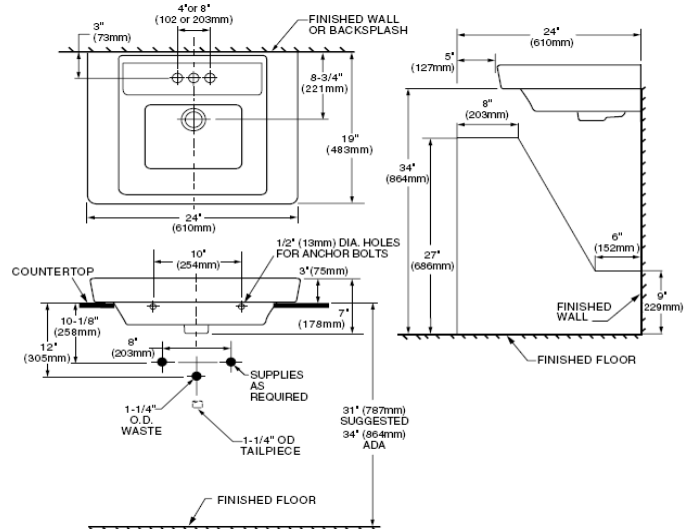

BOULEVARD - Lavabo de sobreponer

- Disponible con perforaciones de Monomando, 4" y 8"
- Rebosadero posterior
- Lavabo rectangular de estilo europeo

Dimensiones

432 X 318mm
17" X 12 1/2"

Códigos

- Lavabo Monomando 0641001
 - Lavabo 4" 0641004
 - Lavabo 8" 0641008
- Compatible con pedestal 0010000

Colores Disponibles: .020 Blanco

- Versátil diseño cuyo fondo plano le permite usarlo como lavabo de pedestal, sobreponer o de sobrecubierta

Notas:

Accesorios no incluidos
Deben ser ordenados por separado
Lea instructivo antes de instalar

*Consultar sección de accesorios para modelos disponibles

Importante:

Dimensiones nominales, pueden variar dentro un rango de tolerancia.
Estas medidas están sujetas a cambio o cancelación.
No se asume responsabilidad de fichas no vigentes.