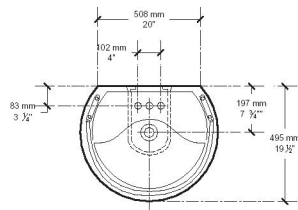

LAVABO DE SEMI PEDESTAL RAVENNA

- ▶ Disponible con perforaciones de 8", 4" y monomando
- ▶ Cubierta con amplio espacio
- ▶ Rebosadero posterior
- ▶ Toallero de barra opcional

Colores disponibles:

Lavabo

.020 Blanco

Pedestal: 0044 000

Toallero: 3520 000