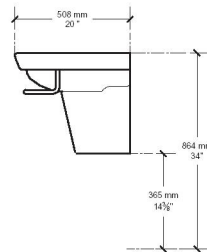

Lavabo 8": 0268 008

Lavabo 4": 0268 004

Lavabo 1p: 0268 001

Pedestal: 0044 000

Toallero: 3520 000