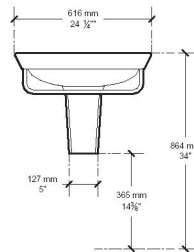

Lavabo 8": 0268 008

Lavabo 4": 0268 004

Lavabo 1p: 0268 001

Pedestal: 0044 000

Toallero: 3520 000