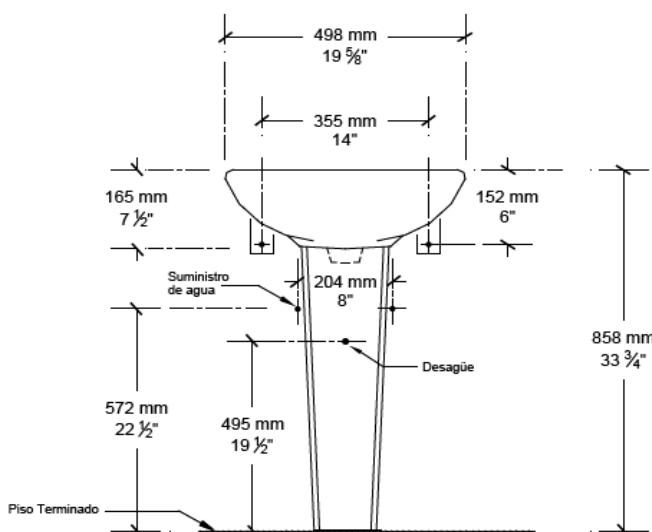

NEW HABITAT - Lavabo de pedestal

- Disponible con perforación de 4"
- Rebosadero posterior
- Altura normal

Dimensiones

498 X 412 X 858mm
19-5/8" X 16-1/2" x 33-3/4"

Códigos

- Lavabo 4" 01058
- Pedestal 01059

Colores Disponibles: .020 Blanco .021 Marfil

- Cubierta con amplio espacio
- Kit de montaje

Notas:

Accesorios no incluidos
Deben ser ordenados por separado
Lea instructivo antes de instalar

*Consultar sección de accesorios para modelos disponibles

Importante:

Dimensiones nominales, pueden variar dentro un rango de tolerancia.
Estas medidas están sujetas a cambio o cancelación.
No se asume responsabilidad de fichas no vigentes.