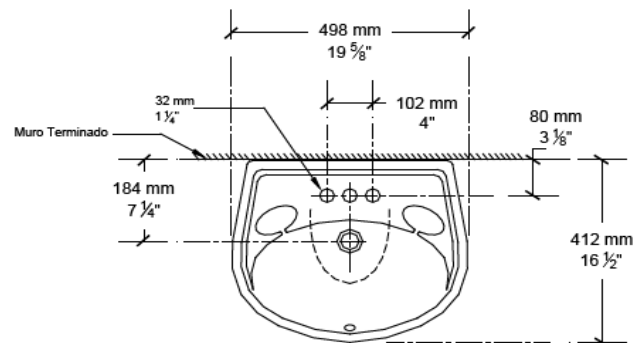

NEW HABITAT - Lavabo de pedestal

- Disponible con perforación de 4"
- Rebosadero posterior
- Altura normal

Dimensiones

498 X 412 X 858mm
19-5/8" X 16-1/2" x 33-3/4"

Códigos

- Lavabo 4" 01058
- Pedestal 01059

Colores Disponibles: .020 Blanco .021 Marfil

- Cubierta con amplio espacio
- Kit de montaje

Notas:

Accesorios no incluidos
Deben ser ordenados por separado
Lea instructivo antes de instalar

*Consultar sección de accesorios para modelos disponibles

Importante:

Dimensiones nominales, pueden variar dentro un rango de tolerancia.
Estas medidas están sujetas a cambio o cancelación.
No se asume responsabilidad de fichas no vigentes.