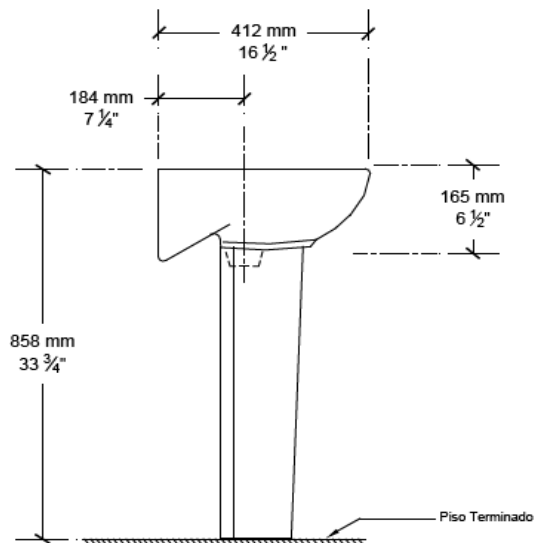

NEW HABITAT - Lavabo de pedestal

- Disponible con perforación de 4"
- Rebosadero posterior
- Altura normal

Dimensiones

498 X 412 X 858mm
19-5/8" X 16-1/2" x 33-3/4"

Códigos

- Lavabo 4" 01058
- Pedestal 01059

Colores Disponibles: .020 Blanco .021 Marfil

- Cubierta con amplio espacio
- Kit de montaje

Notas:

Accesorios no incluidos
Deben ser ordenados por separado
Lea instructivo antes de instalar

*Consultar sección de accesorios para modelos disponibles

Importante:

Dimensiones nominales, pueden variar dentro un rango de tolerancia.
Estas medidas están sujetas a cambio o cancelación.
No se asume responsabilidad de fichas no vigentes.