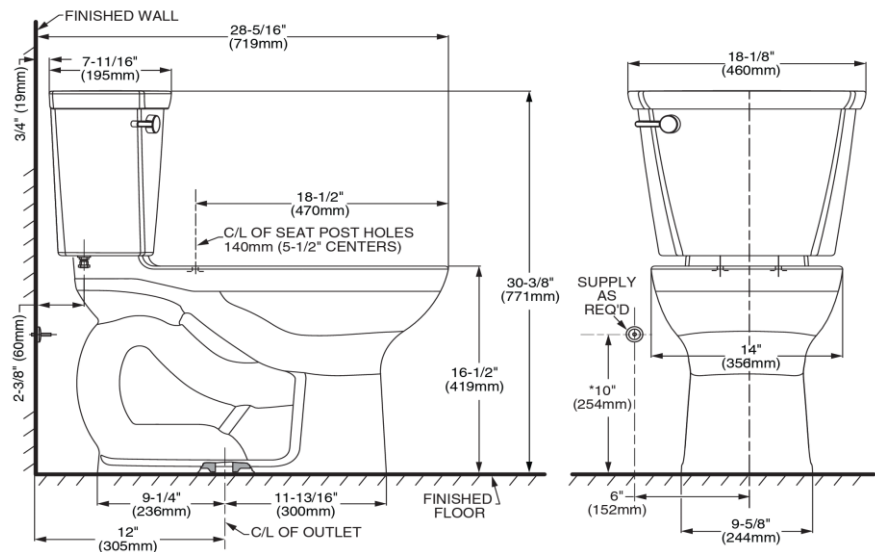

CADET PRO COMPACT RH EL

CERÁMICA PORCELANIZADA

Inodoro Elongado compacto de dos piezas

CADET PRO COMPACT RH EL - Inodoro Elongado compacto de dos piezas

- Superficie antimicrobial permanente EverClean
- 4.8 litros por descarga
- Altura ADA 16 1/2"
- No incluye asiento
- Palanca de metal cromada
- Incluye cubrepipas al color del inodoro
- Trampa 100% esmaltada de 2-1/8"
- Válvula de descarga de 3"
- Desempeño MaP de 1000 gr.
- 5 años de garantía
- Tecnología PowerWash™ mejor limpieza por la combinación de fuerza de aire y agua

Dimensiones 719 X 460 X 771mm
28-5/16" X 18-1/8" X 30-3/8"

EVERCLEAN®
Surface

Código

- Taza RH EL 3517F101MX
- Tanque 4188B104MX

Colores Disponibles:
.020 Blanco .021 Marfil

Espejo de agua
229 X 203 mm
9" X 8"

Notas:

Lea instructivo antes de instalar

Importante:

Dimensiones nominales, pueden variar dentro un rango de tolerancia.
Estas medidas están sujetas a cambio o cancelación.
No se asume responsabilidad de fichas no vigentes.