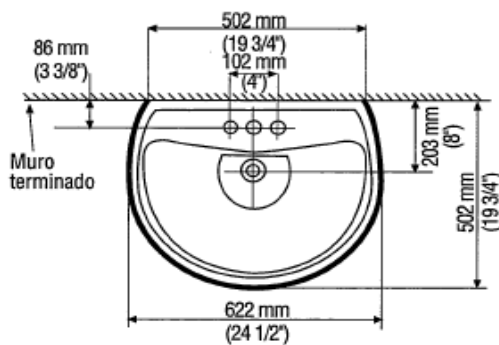

NEW CADET - Lavabo de pedestal

- Disponible con perforaciones de Monomando y 8"
- Rebosadero posterior
- Altura normal

Dimensiones

622 X 502 X 864mm
24-1/2" X 19-3/4" X 34"

Códigos

- Lavabo Monomando 01632
- Lavabo 8" 01633
- Pedestal 01634

Colores Disponibles: .020 Blanco .021 Marfil

- Altura Normal
- Kit de montaje

Notas:

Accesorios no incluidos
Deben ser ordenados por separado
Lea instructivo antes de instalar

*Consultar sección de accesorios para modelos disponibles

Importante:

Dimensiones nominales, pueden variar dentro un rango de tolerancia.
Estas medidas están sujetas a cambio o cancelación.
No se asume responsabilidad de fichas no vigentes.