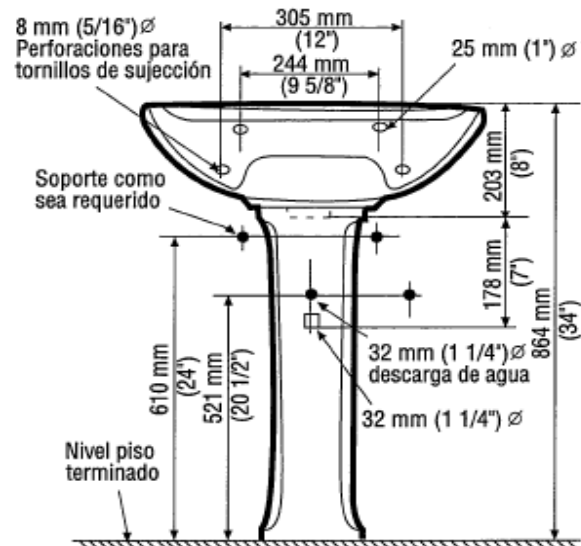

NEW CADET - Lavabo de pedestal

- Disponible con perforaciones de Monomando y 8"
- Rebosadero posterior
- Altura normal

Dimensiones

622 X 502 X 864mm
24-1/2" X 19-3/4" X 34"

Códigos

- Lavabo Monomando 01632
- Lavabo 8" 01633
- Pedestal 01634

Colores Disponibles: .020 Blanco .021 Marfil

- Altura Normal
- Kit de montaje

Notas:

Accesorios no incluidos
Deben ser ordenados por separado
Lea instructivo antes de instalar

*Consultar sección de accesorios para modelos disponibles

Importante:

Dimensiones nominales, pueden variar dentro un rango de tolerancia.
Estas medidas están sujetas a cambio o cancelación.
No se asume responsabilidad de fichas no vigentes.