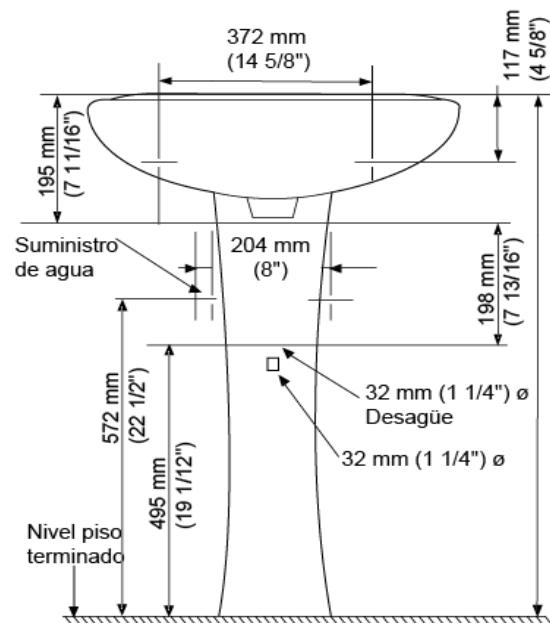

FIESTA - Lavabo de pedestal

- Disponible con perforaciones de Monomando, 4" y 8"
- Rebosadero posterior
- Altura normal

Dimensiones

565 X 483 X 888mm
22-1/4" X 17-7/16" X 34-3/4"

Códigos

- Lavabo Monomando 01587
- Lavabo 4" 01593
- Lavabo 8" 01638
- Pedestal 01639

Colores Disponibles: .020 Blanco .021 Marfil

- Altura Normal
- Kit de montaje

Notas:

Accesorios no incluidos
Deben ser ordenados por separado
Lea instructivo antes de instalar

*Consultar sección de accesorios para modelos disponibles

Importante:

Dimensiones nominales, pueden variar dentro un rango de tolerancia.
Estas medidas están sujetas a cambio o cancelación.
No se asume responsabilidad de fichas no vigentes.