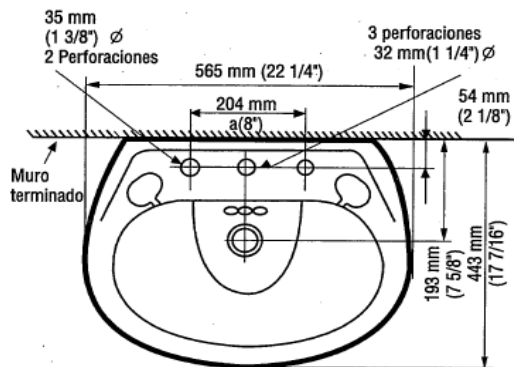

FIESTA - Lavabo de pedestal

- Disponible con perforaciones de Monomando, 4" y 8"
- Rebosadero posterior
- Altura normal

Dimensiones

565 X 483 X 888mm
22-1/4" X 17-7/16" X 34-3/4"

Códigos

- Lavabo Monomando 01587
- Lavabo 4" 01593
- Lavabo 8" 01638
- Pedestal 01639

Colores Disponibles: .020 Blanco .021 Marfil

- Altura Normal
- Kit de montaje

Notas:

Accesorios no incluidos
Deben ser ordenados por separado
Lea instructivo antes de instalar

*Consultar sección de accesorios para modelos disponibles

Importante:

Dimensiones nominales, pueden variar dentro un rango de tolerancia.
Estas medidas están sujetas a cambio o cancelación.
No se asume responsabilidad de fichas no vigentes.