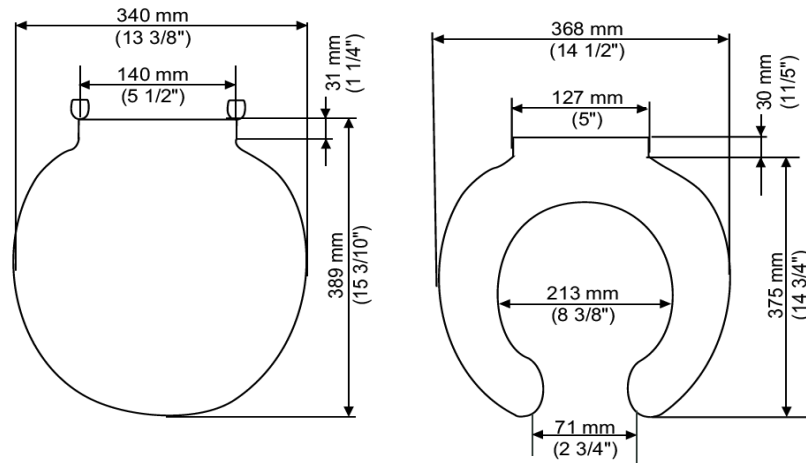

- 100% polipropileno virgen
- Diseño ergonómico
- Frente abierto
- Incluye tuercas y bisagras
- Agente antibacterial Microban

**Color disponible:**

- .020 Blanco
- .021 Marfil

**Notas:**

Accesorios no incluidos.  
Deben ser ordenados por separado.

**Importante:**

Lea instructivo antes de instalar.  
Dimensiones nominales, pueden variar dentro un rango de tolerancia.  
Estas medidas están sujetas a cambio o cancelación.  
No se asume responsabilidad de fichas no vigentes.