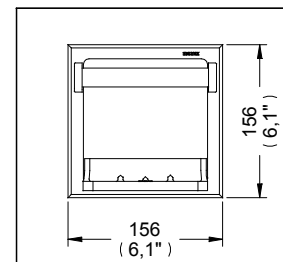

Jabonera con Agarradera y Charola Antirrobo Clásica

Medidas Referenciales

Acot.mm.(pulg)

Despiece

NA

Mod.	Descripción
1 Ra-316	Tuerca No. 8-32NCX3/8 Lat.
2 Ra-315	Jabonera P/102 - C
3 Rh-038	Tornillo No. 8-32 UNC-2A X 3/8"

Características y Datos Técnicos

Accesorio de Empotrar

Material:  
Latón

Jabonera con Agarradera Clásica

Medidas Referenciales

Acot.mm.(pulg)

Despiece

NA

Mod.	Descripción
1 Ra-005	Jabonera de Plástico p/101,103

Características y Datos Técnicos

Accesorio de Empotrar

Material:  
Latón  
Jabonera de Acrílico