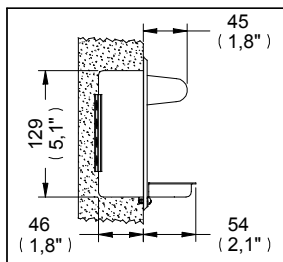

Jabonera con Agarradera y Charola Antirrobo Clásica

Medidas Referenciales

Acot.mm.(pulg)

Despiece

NA

Mod.	Descripción
1 Ra-316	Tuerca No. 8-32NCX3/8 Lat.
2 Ra-315	Jabonera P/102 - C
3 Rh-038	Tornillo No. 8-32 UNC-2A X 3/8"

Características y Datos Técnicos

Accesorio de Empotrar

Material:  
Latón

Jabonera con Agarradera Clásica

Medidas Referenciales

Acot.mm.(pulg)

Despiece

NA

Mod.	Descripción
1 Ra-005	Jabonera de Plástico p/101,103

Características y Datos Técnicos

Accesorio de Empotrar

Material:  
Latón  
Jabonera de Acrílico