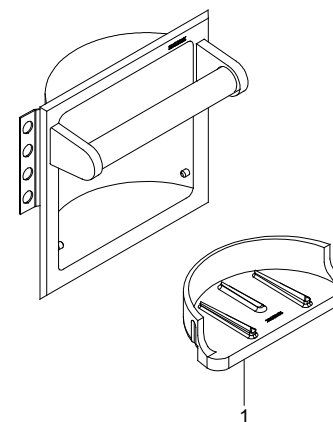

Jabonera con Agarradera y Charola Antirrobo Clásica

Medidas Referenciales

Acot.mm.(pulg)

Despiece

NA

Mod.	Descripción
1 Ra-316	Tuerca No. 8-32NCX3/8 Lat.
2 Ra-315	Jabonera P/102 - C
3 Rh-038	Tornillo No. 8-32 UNC-2A X 3/8"

Características y Datos Técnicos

Accesorio de Empotrar

Material:  
Latón

Jabonera con Agarradera Clásica

Medidas Referenciales

Acot.mm.(pulg)

Despiece

NA

Mod.	Descripción
1 Ra-005	Jabonera de Plástico p/101,103

Características y Datos Técnicos

Accesorio de Empotrar

Material:  
Latón  
Jabonera de Acrílico