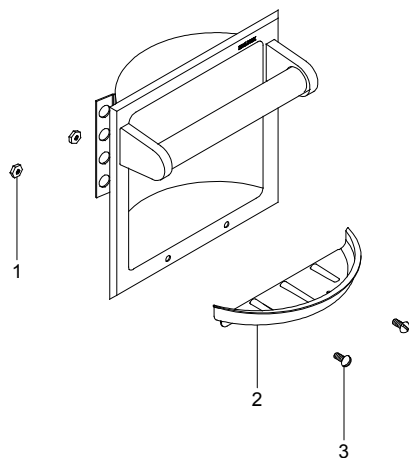

Jabonera con Agarradera y Charola Antirrobo Clásica

Medidas Referenciales

Acot.mm.(pulg)

Despiece

NA

Mod.	Descripción
1 Ra-316	Tuerca No. 8-32NCX3/8 Lat.
2 Ra-315	Jabonera P/102 - C
3 Rh-038	Tornillo No. 8-32 UNC-2A X 3/8"

Características y Datos Técnicos

Accesorio de Empotrar

Material:  
Latón

Jabonera con Agarradera Clásica

Medidas Referenciales

Acot.mm.(pulg)

Despiece

NA

Mod.	Descripción
1 Ra-005	Jabonera de Plástico p/101,103

Características y Datos Técnicos

Accesorio de Empotrar

Material:  
Latón  
Jabonera de Acrílico