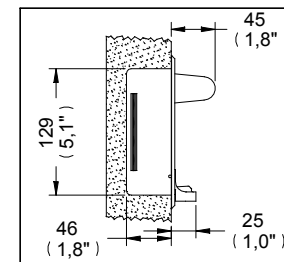

Jabonera con Agarradera y Charola Antirrobo Clásica

Medidas Referenciales

Acot.mm.(pulg)

Despiece

NA

Mod.	Descripción
1 Ra-316	Tuerca No. 8-32NCX3/8 Lat.
2 Ra-315	Jabonera P/102 - C
3 Rh-038	Tornillo No. 8-32 UNC-2A X 3/8"

Características y Datos Técnicos

Accesorio de Empotrar

Material:  
Latón

Jabonera con Agarradera Clásica

Medidas Referenciales

Acot.mm.(pulg)

Despiece

NA

Mod.	Descripción
1 Ra-005	Jabonera de Plástico p/101,103

Características y Datos Técnicos

Accesorio de Empotrar

Material:  
Latón  
Jabonera de Acrílico