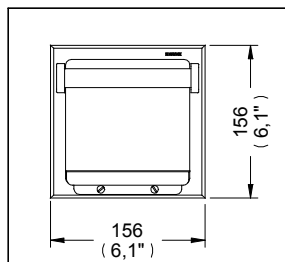

Jabonera con Agarradera y Charola Antirrobo Clásica

Medidas Referenciales

Acot.mm.(pulg)

Despiece

NA

Mod.	Descripción
1 Ra-316	Tuerca No. 8-32NCX3/8 Lat.
2 Ra-315	Jabonera P/102 - C
3 Rh-038	Tornillo No. 8-32 UNC-2A X 3/8"

Características y Datos Técnicos

Accesorio de Empotrar

Material:  
Latón

Jabonera con Agarradera Clásica

Medidas Referenciales

Acot.mm.(pulg)

Despiece

NA

Mod.	Descripción
1 Ra-005	Jabonera de Plástico p/101,103

Características y Datos Técnicos

Accesorio de Empotrar

Material:  
Latón  
Jabonera de Acrílico