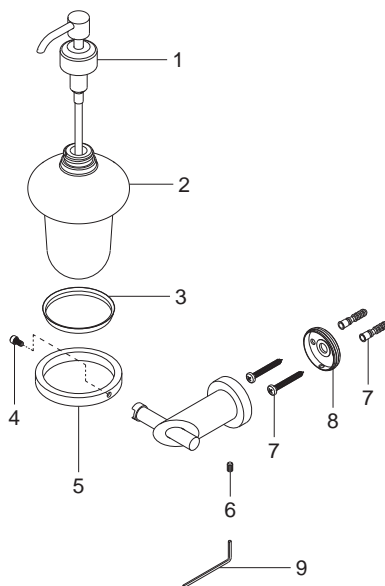

## Jabonera de Cristal con Dosificador Nuva®

Medidas Referenciales

Acot.mm.(pulg)

## Despiece

NA

Mod.	Descripción
1 Sa-255	Dosificador p/Jabonera
2 Ra-620	Depósito de Jabón Líquido
3 Ra-618	Empaque Cepillera Jabonera
4 Ra-637	Tornillo Allen 8-32 x 5/16"
5 Ra-633	Arillo Solera p/Jabonera y Cepillera
6 Ra-648	Opresor Allen 10-24UNC-5/16"
7 Sa-223	Jgo. de Taq. c/Pijas 10-16 x 1 1/2"
8 Ra-652	Ancla para Accesorios
9 Rv-456	Llave Allen 3/32"

## Características y Datos Técnicos

Accesorio de Semiempotrar  
 Paquete de Sujeción Incluido  
 Incluye Herramienta para Sujeción  
 Capacidad de Jabón 236 ml