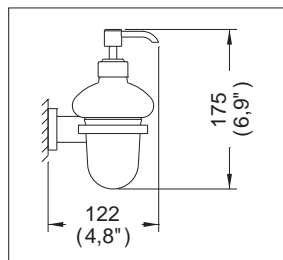

## Jabonera de Cristal con Dosificador Nuva®

Medidas Referenciales

Acot.mm.(pulg)

## Despiece

NA

Mod.	Descripción
1 Sa-255	Dosificador p/Jabonera
2 Ra-620	Depósito de Jabón Líquido
3 Ra-618	Empaque Cepillera Jabonera
4 Ra-637	Tornillo Allen 8-32 x 5/16"
5 Ra-633	Arillo Solera p/Jabonera y Cepillera
6 Ra-648	Opresor Allen 10-24UNC-5/16"
7 Sa-223	Jgo. de Taq. c/Pijas 10-16 x 1 1/2"
8 Ra-652	Ancla para Accesorios
9 Rv-456	Llave Allen 3/32"

## Características y Datos Técnicos

Accesorio de Semiempotrar  
 Paquete de Sujeción Incluido  
 Incluye Herramienta para Sujeción  
 Capacidad de Jabón 236 ml