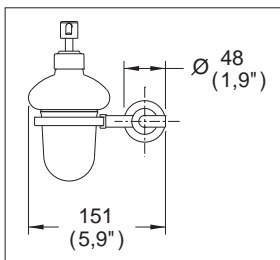

## Jabonera de Cristal con Dosificador Nuva®

Medidas Referenciales

Acot.mm.(pulg)

## Despiece

NA

Mod.	Descripción
1 Sa-255	Dosificador p/Jabonera
2 Ra-620	Depósito de Jabón Líquido
3 Ra-618	Empaque Cepillera Jabonera
4 Ra-637	Tornillo Allen 8-32 x 5/16"
5 Ra-633	Arillo Solera p/Jabonera y Cepillera
6 Ra-648	Opresor Allen 10-24UNC-5/16"
7 Sa-223	Jgo. de Taq. c/Pijas 10-16 x 1 1/2"
8 Ra-652	Ancla para Accesorios
9 Rv-456	Llave Allen 3/32"

## Características y Datos Técnicos

Accesorio de Semiempotrar  
 Paquete de Sujeción Incluido  
 Incluye Herramienta para Sujeción  
 Capacidad de Jabón 236 ml