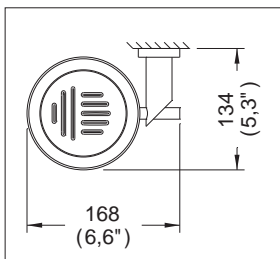

## Jabonera de Cristal Nuva®

Medidas Referenciales

Acot.mm.(pulg)

## Despiece

NA

Mod.	Descripción
1 Ra-621	Jabonera
2 Ra-618	Empaque Cepillera Jabonera
3 Ra-637	Tornillo Allen 8-32 x 5/16"
4 Ra-633	Arillo Solera p/Jabonera y Cepillera
5 Ra-648	Opresor Allen 10-24UNC-5/16"
6 Sa-223	Jgo. de Taq. c/Pijas 10-16 x 1 1/2"
7 Ra-652	Ancla para Accesorios
8 Rv-456	Llave Allen 3/32"

## Características y Datos Técnicos

Accesorio de Semiempotrar  
 Paquete de Sujeción Incluido  
 Incluye Herramienta para Sujeción