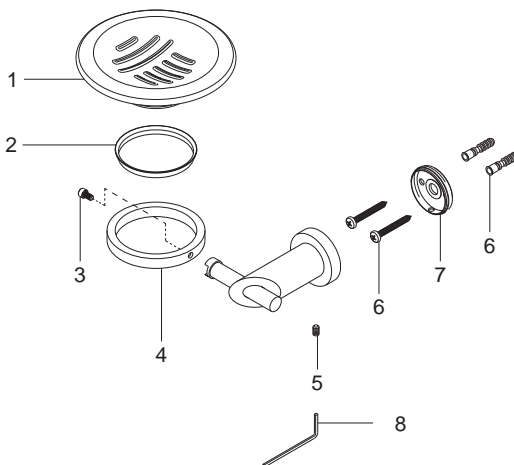

## Jabonera de Cristal Nuva®

Medidas Referenciales

Acot.mm.(pulg)

## Despiece

NA

Mod.	Descripción
1 Ra-621	Jabonera
2 Ra-618	Empaque Cepillera Jabonera
3 Ra-637	Tornillo Allen 8-32 x 5/16"
4 Ra-633	Arillo Solera p/Jabonera y Cepillera
5 Ra-648	Opresor Allen 10-24UNC-5/16"
6 Sa-223	Jgo. de Taq. c/Pijas 10-16 x 1 1/2"
7 Ra-652	Ancla para Accesorios
8 Rv-456	Llave Allen 3/32"

## Características y Datos Técnicos

Accesorio de Semiempotrar  
 Paquete de Sujeción Incluido  
 Incluye Herramienta para Sujeción

### Material:

Latón  
 Jabonera de Cristal

\*Los productos ilustrados pueden sufrir cambios sin previo aviso en su aspecto o partes, como resultado de los procesos de mejora continua a que están sujetos, sin implicar mayor responsabilidad de la fábrica.