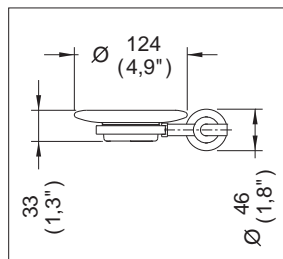

## Jabonera de Cristal Nuva®

Medidas Referenciales

Acot.mm.(pulg)

## Despiece

NA

Mod.	Descripción
1 Ra-621	Jabonera
2 Ra-618	Empaque Cepillera Jabonera
3 Ra-637	Tornillo Allen 8-32 x 5/16"
4 Ra-633	Arillo Solera p/Jabonera y Cepillera
5 Ra-648	Opresor Allen 10-24UNC-5/16"
6 Sa-223	Jgo. de Taq. c/Pijas 10-16 x 1 1/2"
7 Ra-652	Ancla para Accesorios
8 Rv-456	Llave Allen 3/32"

## Características y Datos Técnicos

Accesorio de Semiempotrar  
 Paquete de Sujeción Incluido  
 Incluye Herramienta para Sujeción