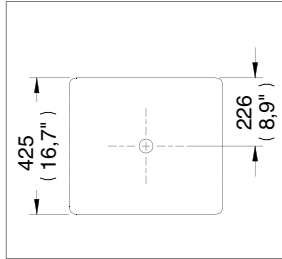

Lavabo Cuadrado de Sobreponer sin Rebosadero Trazzo / Trazzo Lavatory to cap without Sprill Way

Medidas Referenciales / Estimated Dimensions, Acot.mm.(pulg) / Dim.mm.(in)

Despiece / Components

Características y Datos Técnicos / Characteristics and Technical Details