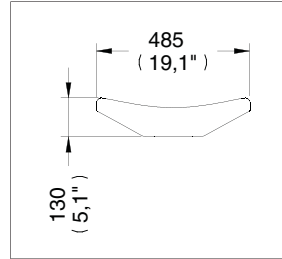

Lavabo Cuadrado de Sobreponer sin Rebosadero Trazzo / Trazzo Lavatory to cap without Sprill Way

Medidas Referenciales / Estimated Dimensions, Acot.mm.(pulg) / Dim.mm.(in)

Despiece / Components

Características y Datos Técnicos / Characteristics and Technical Details