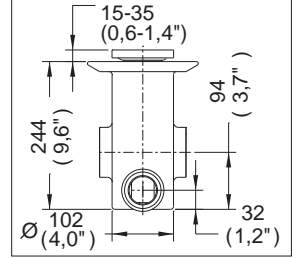

Coladera para Piso de 25 cm, tres Bocas, con Rejilla Redonda

Medidas Referenciales

Acot.mm.(pulg)

Despiece

NA

Mod.	Descripción
1 Rc-012	Tornillo Niquelado No. 10
2 Rc-020	Rejilla p/Coladera
3 Rc-024	Casquillo p/Coladera 27 HL
4 Rc-019	Contra p/Rejilla p/Coladera 342, 24, 25, 26
	Sub-ensamble
5 Sc-024	Rejilla p/Coladera 27 y 28 c/Casquillo

Características y Datos Técnicos

Césped Integrado
 Contra Redonda con Rejilla Ajustable y Removible
 Sello Hidráulico
 Plato de Doble Drenaje

Conexión:
 Rosca de Instalación:
 Superior 2"-11 1/2 NPSM
 Inferior 1 1/2"-11 NPSM

Material:
 Contra: Latón
 Rejilla: Acero Inoxidable
 Cuerpo: Fierro Colado