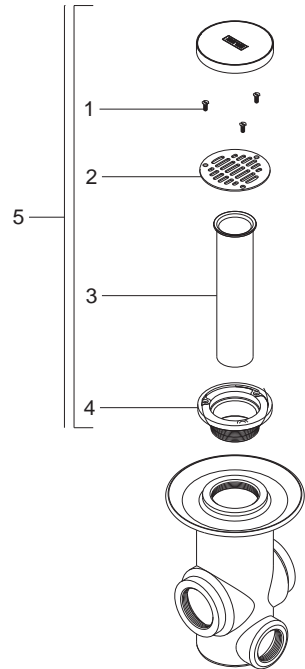

Coladera para Piso de 25 cm, tres Bocas, con Rejilla Redonda

Medidas Referenciales

Acot.mm.(pulg)

Despiece

NA

Mod.	Descripción
1 Rc-012	Tornillo Niquelado No. 10
2 Rc-020	Rejilla p/Coladera
3 Rc-024	Casquillo p/Coladera 27 HL
4 Rc-019	Contra p/Rejilla p/Coladera 342, 24, 25, 26
	Sub-ensamble
5 Sc-024	Rejilla p/Coladera 27 y 28 c/Casquillo

Características y Datos Técnicos

Césped Integrado
 Contra Redonda con Rejilla Ajustable y Removible
 Sello Hidráulico
 Plato de Doble Drenaje

Conexión:
 Rosca de Instalación:
 Superior 2"-11 1/2 NPSM
 Inferior 1 1/2"-11 NPSM

Material:
 Contra: Latón
 Rejilla: Acero Inoxidable
 Cuerpo: Fierro Colado