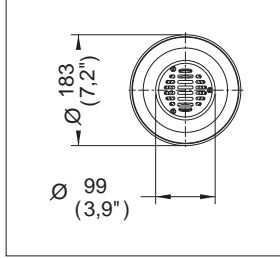

Coladera para Piso de 25 cm, tres Bocas, con Rejilla Redonda

Medidas Referenciales

Acot.mm.(pulg)

Despiece

NA

Mod.	Descripción
1 Rc-012	Tornillo Niquelado No. 10
2 Rc-020	Rejilla p/Coladera
3 Rc-024	Casquillo p/Coladera 27 HL
4 Rc-019	Contra p/Rejilla p/Coladera 342, 24, 25, 26
	Sub-ensamble
5 Sc-024	Rejilla p/Coladera 27 y 28 c/Casquillo

Características y Datos Técnicos

Césped Integrado
 Contra Redonda con Rejilla Ajustable y Removible
 Sello Hidráulico
 Plato de Doble Drenaje

Conexión:
 Rosca de Instalación:
 Superior 2"-11 1/2 NPSM
 Inferior 1 1/2"-11 NPSM