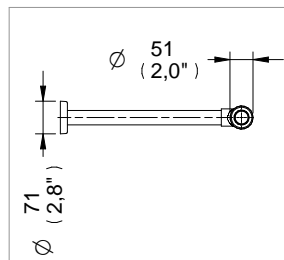

Cespol Largo para Lavabo con Registro sin Contra / Large P-trap with Cleanout Hole without Drain

Medidas Referenciales / Benchmark Measures
Acot.mm.(pulg) / Dim.mm.(in)

Características y Datos Técnicos / Characteristics and Technical Details

Cuenta con Registro de Limpieza
Cuenta con Sello Hidraulico

Cleaning Deposit
Hydraulic Seat

Material:
Latón

Material :
Brass

Conexión:
Tubo 1 1/4" (32 mm)

Connection:
1 1/4" (32 mm) Pipe

Despiece / Components

Mod.	Descripción	Mod.	Description
1	Rv-773 Tapa Superior Céspedes Nuva	1	Rv-773 Upper Cap Nuva Trap
2	Rv-865 O'ring 2-130	2	Rv-865 O'ring 2-130
3	Rv-844 Rondana para Céspedes	3	Rv-844 Rubber Trap
4	Rv-810 Empaque Sello Tapa Céspedes	4	Rv-810 Rubber Washer for Upper Cap
5	Rv-774 Tubo Trampa Céspedes TV-017	5	Rv-774 Trap Tube
6	Rv-777 Tapón de Servicio Céspedes Nuva	6	Rv-777 Cleanout Cap
7	Rv-778 Chapetón Tubo Desagüe	7	Rv-778 Rubber Washer for Outlet Tube
8	Rv-1808 Tubo Extensión para Cespol Largo TH-017-40	8	Rv-1808 Extension Tube for Large Trap TH-017-40
9	Rv-776 Empaque Sello Tubo Céspedes TV-017	9	Rv-776 Outlet Tube Escutcheon