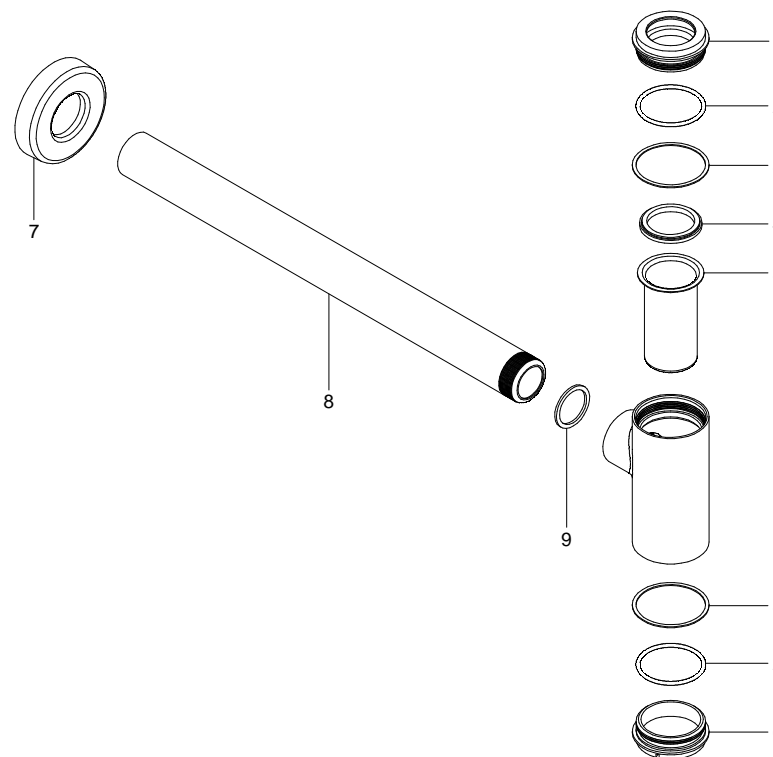

Cespol Largo para Lavabo con Registro sin Contra / Large P-trap with Cleanout Hole without Drain

Medidas Referenciales / Benchmark Measures
Acot.mm.(pulg) / Dim.mm.(in)

Características y Datos Técnicos / Characteristics and Technical Details

Cuenta con Registro de Limpieza
Cuenta con Sello Hidraulico

Cleaning Deposit
Hydraulic Seat

Material:
Latón

Material :
Brass

Conexión:
Tubo 1 1/4" (32 mm)

Connection:
1 1/4" (32 mm) Pipe

Despiece / Components

Mod.	Descripción	Mod.	Description
1	Rv-773 Tapa Superior Céspedes Nuva	1	Rv-773 Upper Cap Nuva Trap
2	Rv-865 O'ring 2-130	2	Rv-865 O'ring 2-130
3	Rv-844 Rondana para Céspedes	3	Rv-844 Rubber Trap
4	Rv-810 Empaque Sello Tapa Céspedes	4	Rv-810 Rubber Washer for Upper Cap
5	Rv-774 Tubo Trampa Céspedes TV-017	5	Rv-774 Trap Tube
6	Rv-777 Tapón de Servicio Céspedes Nuva	6	Rv-777 Cleanout Cap
7	Rv-778 Chapetón Tubo Desagüe	7	Rv-778 Rubber Washer for Outlet Tube
8	Rv-1808 Tubo Extensión para Cespol Largo TH-017-40	8	Rv-1808 Extension Tube for Large Trap TH-017-40
9	Rv-776 Empaque Sello Tubo Céspedes TV-017	9	Rv-776 Outlet Tube Escutcheon