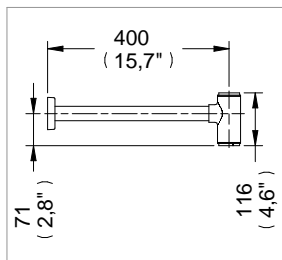

Cespol Largo para Lavabo con Registro sin Contra / Large P-trap with Cleanout Hole without Drain

Medidas Referenciales / Benchmark Measures
Acot.mm.(pulg) / Dim.mm.(in)

Características y Datos Técnicos / Characteristics and Technical Details

Cuenta con Registro de Limpieza
Cuenta con Sello Hidraulico

Cleaning Deposit
Hydraulic Seat

Material:
Latón

Material :
Brass

Conexión:
Tubo 1 1/4" (32 mm)

Connection:
1 1/4" (32 mm) Pipe

Despiece / Components

Mod.	Descripción	Mod.	Description
1	Rv-773 Tapa Superior Céspedes Nuva	1	Rv-773 Upper Cap Nuva Trap
2	Rv-865 O'ring 2-130	2	Rv-865 O'ring 2-130
3	Rv-844 Rondana para Céspedes	3	Rv-844 Rubber Trap
4	Rv-810 Empaque Sello Tapa Céspedes	4	Rv-810 Rubber Washer for Upper Cap
5	Rv-774 Tubo Trampa Céspedes TV-017	5	Rv-774 Trap Tube
6	Rv-777 Tapón de Servicio Céspedes Nuva	6	Rv-777 Cleanout Cap
7	Rv-778 Chapetón Tubo Desagüe	7	Rv-778 Rubber Washer for Outlet Tube
8	Rv-1808 Tubo Extensión para Cespol Largo TH-017-40	8	Rv-1808 Extension Tube for Large Trap TH-017-40
9	Rv-776 Empaque Sello Tubo Céspedes TV-017	9	Rv-776 Outlet Tube Escutcheon