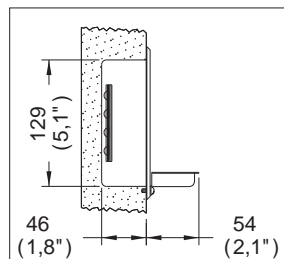

Jabonera con Charola Antirrobo Clásica®

Medidas Referenciales

Acot.mm.(pulg)

Despiece

NA

Mod.	Descripción
1 Ra-316	Tuerca No. 8-32NC x3/8" Lat.
2 Ra-315	Jabonera p/102- C
3 Rh-038	Tornillo No. 8-32 UNC-2A x 3/8"

Características y Datos Técnicos

Accesorio de Empotrar

Material:

Latón

*Los productos ilustrados pueden sufrir cambios sin previo aviso en su aspecto o partes, como resultado de los procesos de mejora continua a que están sujetos, sin implicar mayor responsabilidad de la fábrica.