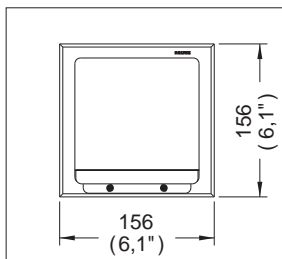

Jabonera con Charola Antirrobo Clásica®

Medidas Referenciales

Acot.mm.(pulg)

Despiece

NA

Mod.	Descripción
1 Ra-316	Tuerca No. 8-32NC x3/8" Lat.
2 Ra-315	Jabonera p/102- C
3 Rh-038	Tornillo No. 8-32 UNC-2A x 3/8"

Características y Datos Técnicos

Accesorio de Empotrar

Material:

Latón

*Los productos ilustrados pueden sufrir cambios sin previo aviso en su aspecto o partes, como resultado de los procesos de mejora continua a que están sujetos, sin implicar mayor responsabilidad de la fábrica.