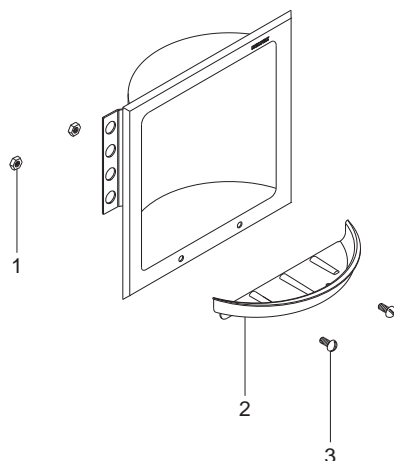

Jabonera con Charola Antirrobo Clásica®

Medidas Referenciales

Acot.mm.(pulg)

Despiece

NA

Mod.	Descripción
1 Ra-316	Tuerca No. 8-32NC x3/8" Lat.
2 Ra-315	Jabonera p/102- C
3 Rh-038	Tornillo No. 8-32 UNC-2A x 3/8"

Características y Datos Técnicos

Accesorio de Empotrar

Material:

Latón

*Los productos ilustrados pueden sufrir cambios sin previo aviso en su aspecto o partes, como resultado de los procesos de mejora continua a que están sujetos, sin implicar mayor responsabilidad de la fábrica.