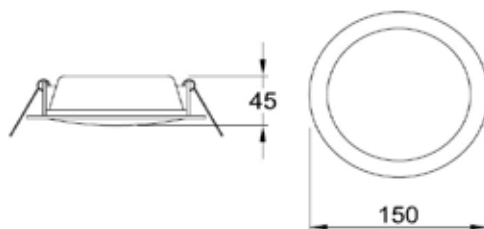

SLIM

Luminario tipo downlight atenuable con lámpara LED tipo SMD y driver integrados; cuerpo circular fabricado en aluminio con con acabado color blanco; luz blanco cálido 3 000K.

Dimensiones en milímetros

Código	19158-0-WW
Modelo	SLIM

Fuente luminosa

Tecnología	LED
Tipo	SMD
Temperatura de color	3 000K
Flujo luminoso	919 lm
Óptica	90°
IRC	80

Características eléctricas

Potencia	12 W
Tensión	127 V~
Frecuencia	60 Hz
Corriente	0.09 A
Eficiencia luminosa	76 lm/W

Notas y accesorios

Equipo de arranque	Driver / Incluido
Atenuable	Sí
Incluye lámpara	Integrada

Cuerpo del luminario

Tipo de montaje	Empotrado en plafón
Dimensiones	Ø150*45mm
IP	20
IK	-
Material	Fundición a presión de aleación de aluminio
Acabado	Blanco
Peso	-
Dirigible / Fijo	Fijo