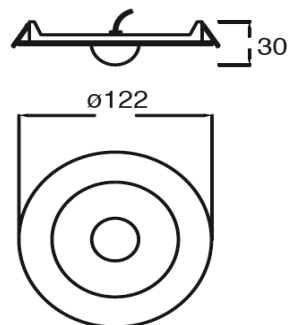

Dimensiones en milímetros

Estévez S.A. de C.V.
Av. Niños Héroes 2272
Col. Barrera
C.P. 44150
Guadalajara, Jalisco
México

Tel.: (33) 3615 5158
Fax.: (33) 3615 5671

info@estevez.com.mx
www.estevez.com.mx

ESTÉVEZ®