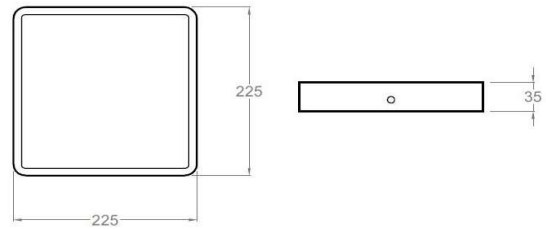

DRUM SQUARE DECO

Luminario para sobreponer en plafón con tecnología LED integrada; cuerpo de aluminio de forma cuadrada con acabado color cromo con difusor de policarbonato; luz cálida 2700K

Dimensiones en milímetros

Código 39144-4-WW
Modelo DRUM SQUARE DECO

Fuente luminosa

Tecnología	LED
Tipo	SMD 2835
Temperatura de color	2700K
Flujo luminoso	1880 lm
Óptica	110°
IRC	80

LED
SMD

Características eléctricas

Potencia	18W
Tensión	120-240V~
Frecuencia	50-60Hz
Corriente	0.15A
Eficiencia luminosa	104.4 lm/W

Notas y accesorios

Equipo de arranque	Driver / Incluido
Atenuable	No
Incluye lámpara	Integrada

Cuerpo del luminario

Tipo de montaje	Sobrepuesto en plafón
Dimensiones	205*205*35mm
IP	20
IK	-
Material	Aluminio
Acabado	Cromo
Peso	-
Dirigible / Fijo	Fijo