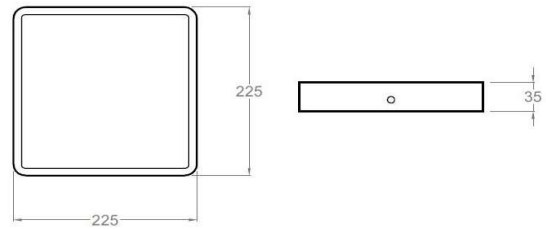

# DRUM SQUARE DECO

Luminario para sobreponer en plafón con tecnología LED integrada; cuerpo de aluminio de forma cuadrada con acabado color bronce con difusor de policarbonato; luz cálida 2700K

Dimensiones en milímetros

Código 39144-3-WW  
Modelo DRUM SQUARE DECO

## Cuerpo del luminario

Tipo de montaje	Sobrepuesto en plafón
Dimensiones	205*205*35mm
IP	20
IK	-
Material	Aluminio
Acabado	Bronce
Peso	-
Dirigible / Fijo	Fijo

Estevez S.A. de C.V.  
Av. Niños Héroes 2272  
Col. Barrera  
C.P. 44150  
Guadalajara, Jalisco  
México