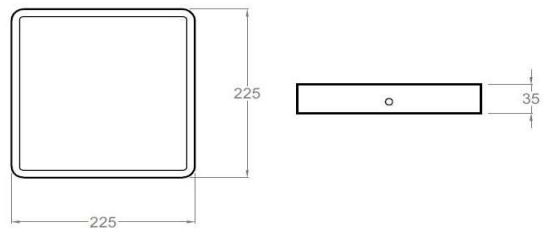

# DRUM SQUARE DECO

Luminario para sobreponer en plafón con tecnología LED integrada; cuerpo de aluminio de forma cuadrada con acabado color blanco con difusor de policarbonato; luz cálida 2700K

Dimensiones en milímetros

Código 39144-0-WW  
Modelo DRUM SQUARE DECO

## Cuerpo del luminario

Tipo de montaje	Sobrepuesto en plafón
Dimensiones	205*205*35mm
IP	20
IK	-
Material	Aluminio
Acabado	Blanco
Peso	-
Dirigible / Fijo	Fijo

Estevez S.A. de C.V.  
Av. Niños Héroeas 2272  
Col. Barrera  
C.P. 44150  
Guadalajara, Jalisco  
México