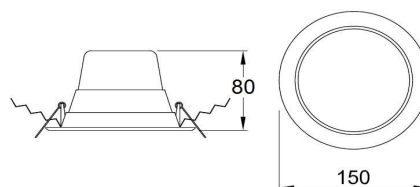

DOWN

Luminario tipo downlight para empotrar en plafón con tecnología LED integrada; cuerpo de plástico con acabado color blanco; luz blanco cálido 2700K

Dimensiones en milímetros

Código	19194-0-WW
Modelo	DOWN
Marca	ESTEVEZ

Fuente luminosa

Tecnología	LED
Tipo	COB
Temperatura de color	2700K
Flujo luminoso	180 lm
Óptica	100°

Características eléctricas

Potencia	3W
Tensión	100-240V~
Frecuencia	50-60Hz
Corriente	0.02A
Eficiencia luminosa	60 lm/W
Factor de potencia	0.5

Notas y accesorios

Equipo de arranque	Driver / Integrado
Atenuable	No
Incluye lámpara	Integrada

Cuerpo del luminario

Tipo de montaje	Empotrado en plafón
Dimensiones	Ø85*56mm
IP	-
IK	-
Material	Plástico
Acabado	Blanco
Peso	-
Dirigible / Fijo	Fijo