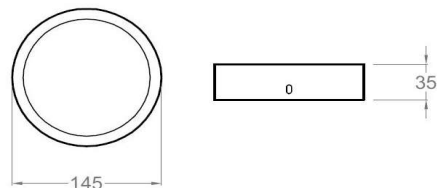

DRUM DECO

Luminario para sobreponer en plafón con tecnología LED integrada; cuerpo de aluminio con acabado color níquel con difusor de policarbonato; luz cálida 2700K

Dimensiones en milímetros

Código 39132-1-WW
Modelo DRUM DECO

Fuente luminosa

Tecnología	LED
Tipo	SMD 2835
Temperatura de color	2700K
Flujo luminoso	960 lm
Óptica	110°
IRC	80

LED
SMD

Características eléctricas

Potencia	12W
Tensión	120-240V~
Frecuencia	50-60Hz
Corriente	0.1A
Eficiencia luminosa	80 lm/W

Notas y accesorios

Equipo de arranque	Driver / Incluido
Atenuable	No
Incluye lámpara	Integrada

Cuerpo del luminario

Tipo de montaje	Sobrepuesto en plafón
Dimensiones	Ø135*35mm
IP	20
IK	-
Material	Aluminio
Acabado	Níquel
Peso	-
Dirigible / Fijo	Fijo