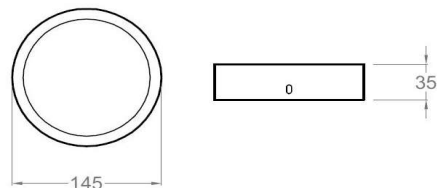

DRUM DECO

Luminario para sobreponer en plafón con tecnología LED integrada; cuerpo de aluminio con acabado color blanco con difusor de policarbonato; luz cálida 2700K

Dimensiones en milímetros

Código 39132-0-WW
Modelo DRUM DECO

Fuente luminosa

Tecnología	LED
Tipo	SMD 2835
Temperatura de color	2700K
Flujo luminoso	960 lm
Óptica	110°
IRC	80

LED
SMD

Características eléctricas

Potencia	12W
Tensión	120-240V~
Frecuencia	50-60Hz
Corriente	0.1A
Eficiencia luminosa	80 lm/W

Notas y accesorios

Equipo de arranque	Driver / Incluido
Atenuable	No
Incluye lámpara	Integrada

Cuerpo del luminario

Tipo de montaje	Sobrepuesto en plafón
Dimensiones	Ø135*35mm
IP	20
IK	-
Material	Aluminio
Acabado	Blanco
Peso	-
Dirigible / Fijo	Fijo