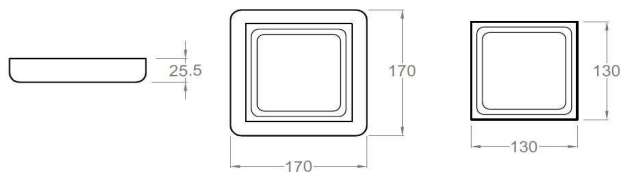

CONVERT SQUARE

Luminario para sobreponer o empotrar en plafón con tecnología LED y driver integrados; cuerpo de policarbonato con acabado color blanco; protección para uso interior IP20

Dimensiones en milímetros

Código 19412-0-WW
Modelo CONVERT SQUARE

Fuente luminosa

Tecnología	LED
Tipo	2016
Temperatura de color	3000K
Flujo luminoso	850 lm
Óptica	120°
IRC	80

Características eléctricas

Potencia	12W
Tensión	120-240V~
Frecuencia	50-60Hz
Corriente	0.09A
Eficiencia luminosa	70.83 lm/W

Notas y accesorios

Equipo de arranque	Driver / Integrado
Atenuable	No
Incluye lámpara	Integrada

Adaptador para sobreponer incluido.

Cuerpo del luminario

Tipo de montaje	Empotrar o sobreponer
Dimensiones	170*170*25mm
IP	20
IK	-
Material	Policarbonato
Acabado	Blanco
Peso	-
Dirigible / Fijo	Fijo