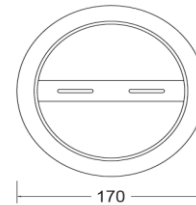

Con adaptador para sobreponer