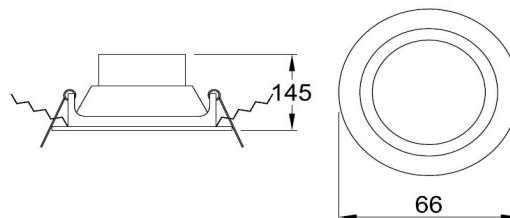

BASIC-LED

Luminario tipo downlight para empotrar en plafón con lámpara LED tipo SMD y driver integrados; cuerpo circular fabricado en aluminio y acabado color blanco; luz blanco frío 6000K.

Dimensiones en milímetros

Código 19132-0-CW
Modelo BASIC-LED

Fuente luminosa

Tecnología	LED
Tipo	SMD 2835
Temperatura de color	6000K
Flujo luminoso	630 lm
Óptica	120°
IRC	80

LED
SMD

Características eléctricas

Potencia	9W
Tensión	110-277V~
Frecuencia	50-60Hz
Corriente	0.07A
Eficiencia luminosa	80 lm/W

Notas y accesorios

Equipo de arranque	Driver / Integrado
Atenuable	No
Incluye lámpara	Integrada

Preparado para instalación falso plafón o en bote integral

Cuerpo del luminario

Tipo de montaje	Empotrado en plafón
Dimensiones	Ø145*66mm
IP	20
IK	-
Material	Polycarbonato y aluminio
Acabado	Blanco
Peso	-
Dirigible / Fijo	Fijo