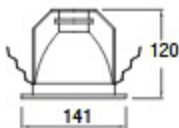

Easy-1

Ahorrador
incluido

para bote
integral

LUZ
CÁLIDA

1x15W

Código	Descripción	Datos Técnicos
19441-1	Downlight redondo Fijo 5" con cristal	Material Aluminio E26 15W 2700K 127V~ 60Hz Ø141*120mm Lámpara incluida
19441-0	Níquel Blanco	