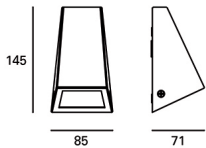

**KAREN Aplique**

**Descripción**

Aplique de uso exterior para iluminar frontalmente y hacia abajo.

Material estructura: Acero galvanizado. Acabado estructura: Gris. Material difusor: Cristal. Acabado difusor: Mate. Garantía: 5 Años.11Peso neto del producto (Kg): 0.3101Anchura o diámetro del producto (mm): 851Altura del producto (mm): 1451Salida del producto (mm): 7111Clase I. Luminaria no apta para instalar directamente en superficies inflamables. Prueba hilo incandescente: 850. IP: IP44. GU10. Longitud máxima de la bombilla que admite la luminaria: 55.000. Diámetro máximo de la bombilla que admite la luminaria: 50.000. N° de portalámparas o Leds: 1. Potencia máxima de la fuente de luz: Max. 35W. UGR: 1.4. Flujo real (lm): 192.

**Acabado**

Gris  
Mate

**Material**

Acero galvanizado  
Cristal

**CARACTERÍSTICAS TÉCNICAS**

**Fuente de luz**

Portalámparas: 1 x GU10  
Potencia (W): Max. 35W  
Medida max. bombilla: 55/50 mm  
Lumens reales: 192  
Cantidad: 1  
UGR: 1.4