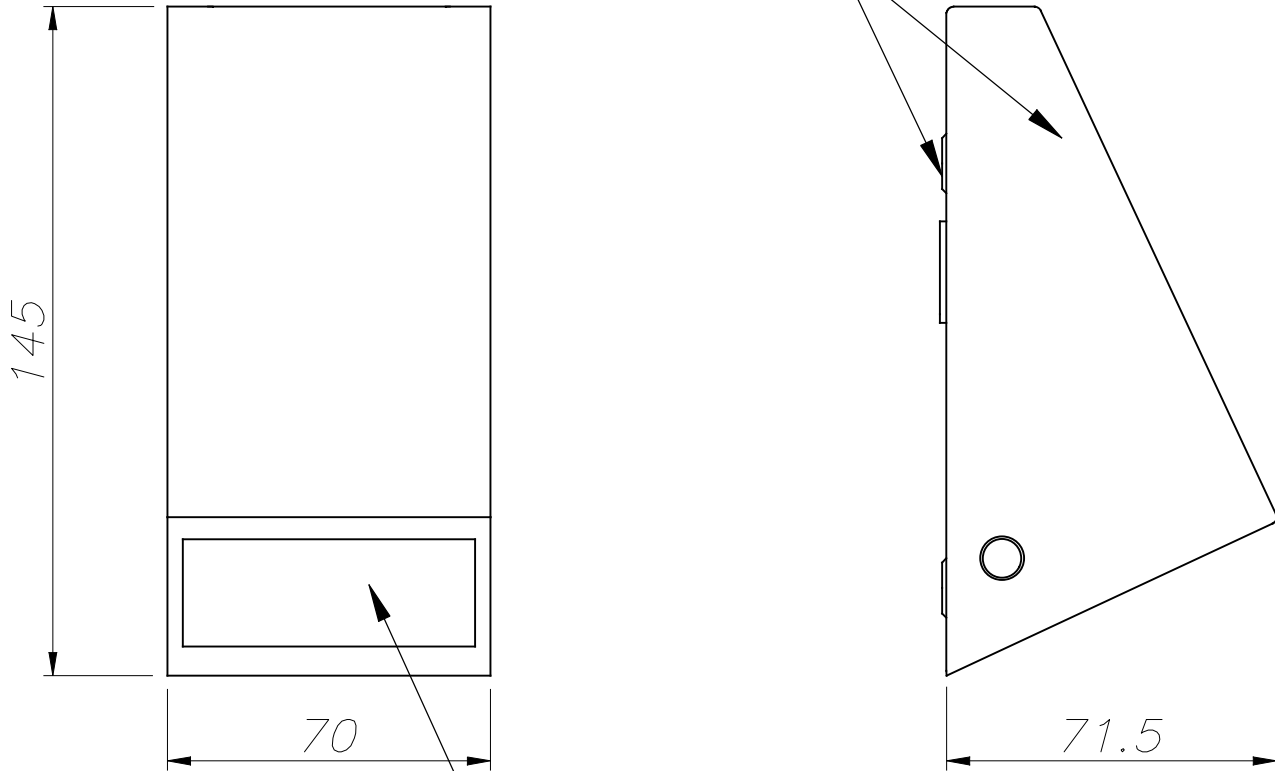

ACERO GALVANIZADO Y PINTADO
GALVANIZED AND PAINTED IRON

CRISTAL MATE
ACID MATT GLASS