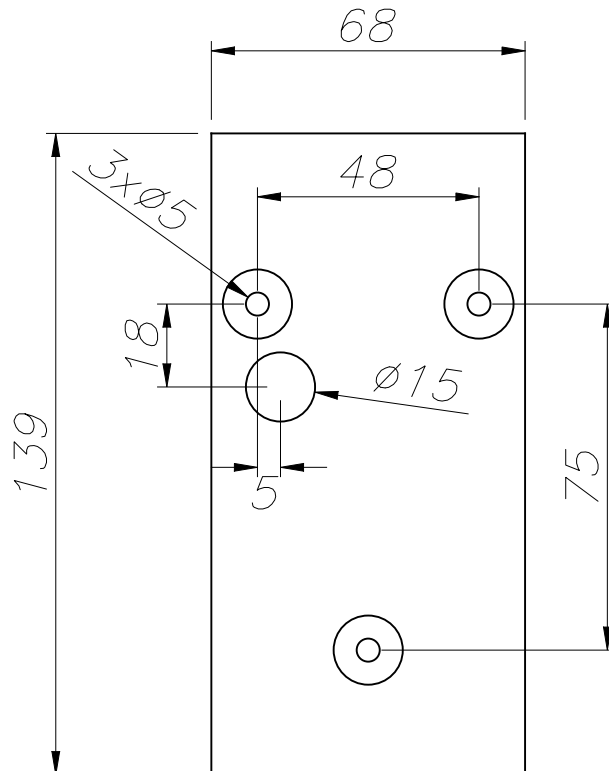

PLANTILLA DE INSTALACIÓN
INSTALLATION TEMPLATE