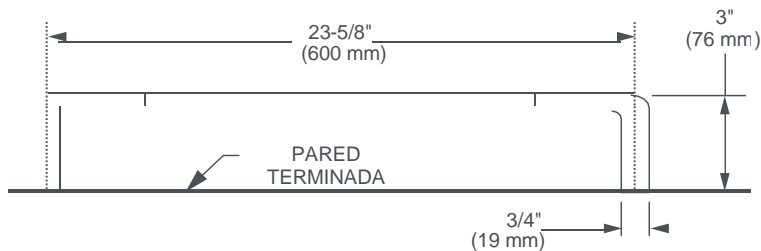

REM® TOALLERO

- Diseño minimalista europeo
- Construcción sólida en latón
- Montaje oculto
- Incluye accesorios para instalación

ACABADOS DISPONIBLES ACABADO

Cromo Pulido
Níquel Cepillado

CÓDIGO DE

100
144

DESCRIPCIÓN PRODUCTO

Toallero 24"

NÚMERO DEL

D35100240.XXX

IMPORTANTE: Estas medidas están sujetas a cambio o cancelación. No se asume ninguna responsabilidad por el uso de páginas reemplazadas o anuladas.