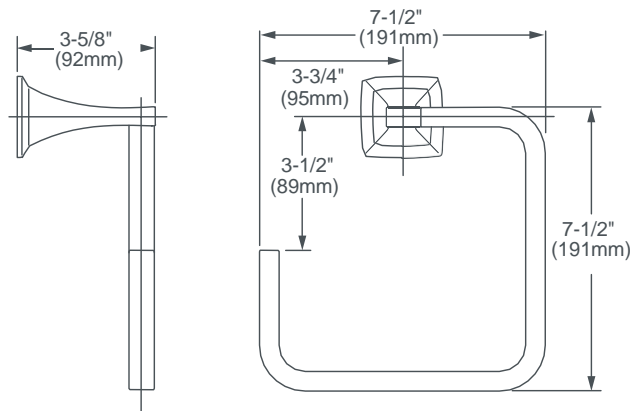

keefe™

Toallero de Argolla

- Construcción sólida en latón
- Montaje oculto
- Incluye accesorios para instalación

ACABADOS DISPONIBLES

Cromo Pulido
Níquel Cepillado

CÓDIGO DE ACABADO

100
144

DESCRIPCIÓN

Toallero de Argolla

NÚMERO DEL PRODUCTO

D35104190.XXX

IMPORTANTE: Estas medidas están sujetas a cambio o cancelación. No se asume ninguna responsabilidad por el uso de páginas reemplazadas o anuladas.