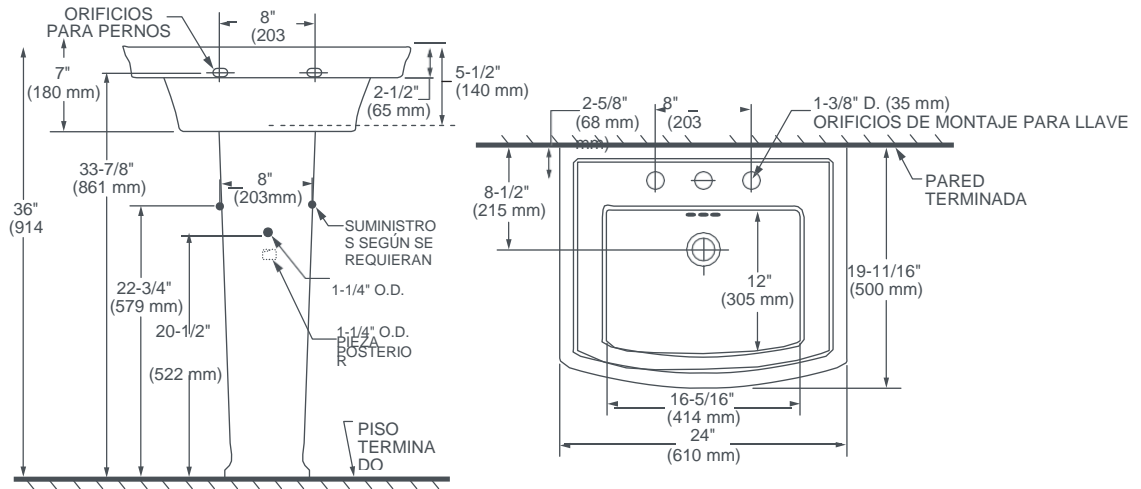

DIMENSIONES

DIMENSIONES NOMINALES

24" x 19-11/16" x 36" (610 x 500 x 914 mm)

36" (914 mm) hasta el punto más alto del salpicadero

DIMENSIONES INTERNAS DEL LAVABO

16-5/16" (414 mm) ancho

12" (305 mm) frente a parte posterior

5-1/2" (140 mm) profundidad

COLORES/ACABADOS

Blanco Lienzo (415)

COMPONENTES

D20010008.415 Lavadero con tres orificios

D21010000.415 Pedestal

CERTIFICACIONES DE CUMPLIMIENTO

Cumple o Excede ASME A112.19.2/CSA B45.1

EL DIAGRAMA PARA EMPOTRADO SE MUESTRA EN LA SIGUIENTE PÁGINA

WYATT®

LAVABO DE PEDESTAL DE 24"

NOTAS:

Las dimensiones mostradas para los suministros de ubicación y el céspol son sugerencias. Proporcione refuerzo adecuado para todos los soportes de pared. Los anclajes de losas/pedestal y las características de montaje deben ser proporcionados por otros. Los aditamentos no están incluidos con el accesorio y deben pedirse por separado. Instrucciones de instalación proporcionadas con el lavabo.

IMPORTANTE:

Las dimensiones de los accesorios son nominales y pueden variar dentro del rango de tolerancias establecido por las normas ANSI. Estas medidas están sujetas a cambio o cancelación. No se asume ninguna responsabilidad por el uso de páginas reemplazadas o anuladas.