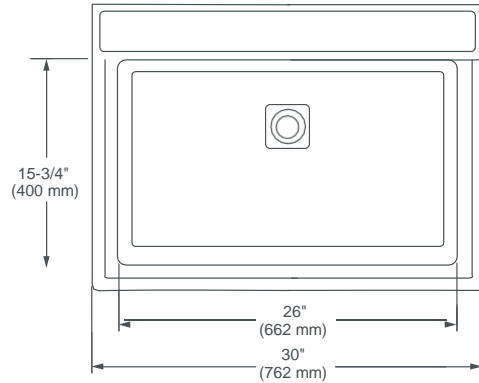

OAK HILL™

LAVABO DE CONSOLA DE 30"

EL LAVABO OAK HILL NO SE PUEDE INSTALAR COMO LAVABO DE MONTAJE EN LA PARED. EL LAVABO SE DEBE INSTALAR UTILIZANDO EL SOPORTE DE LA CONSOLA.