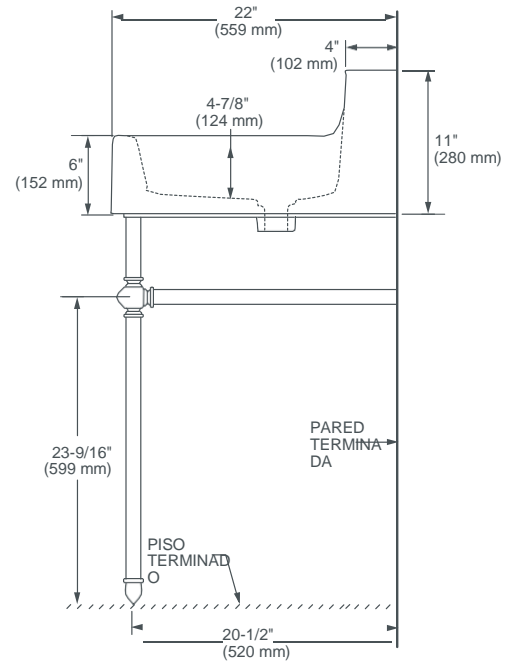

NOTAS:

Las dimensiones mostradas para los suministros de ubicación y el céspol son sugerencias. Proporcione refuerzo adecuado para todos los soportes de pared.

Los anclajes de losas/pedestal y las características de montaje deben ser proporcionadas por otros. Los aditamentos no están incluidos con el accesorio y deben pedirse por separado.

Instrucciones de instalación proporcionadas con el lavabo.

Las dimensiones de los accesorios son nominales y pueden variar dentro del rango de tolerancias establecido por las normas ANSI.

Estas medidas están sujetas a cambio o cancelación. No se asume ninguna responsabilidad por el uso de páginas reemplazadas o anuladas.

PART OF LIXIL