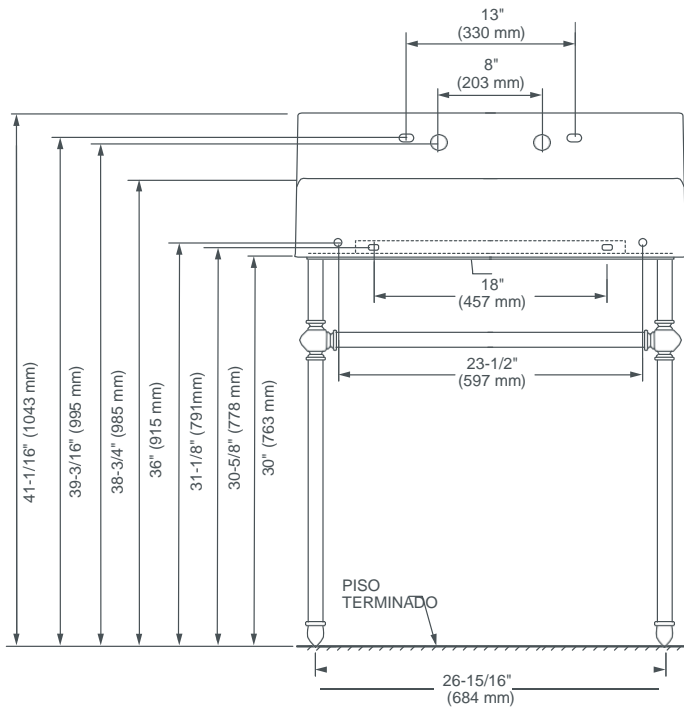

NOTAS:

Las dimensiones mostradas para los suministros de ubicación y el céspol son sugerencias. Proporcione refuerzo adecuado para todos los soportes de pared.

Los anclajes de losas/pedestal y las características de montaje deben ser proporcionadas por otros. Los aditamentos no están incluidos con el accesorio y deben pedirse por separado.

Instrucciones de instalación proporcionadas con el lavabo.

Las dimensiones de los accesorios son nominales y pueden variar dentro del rango de tolerancias establecido por las normas ANSI.

Estas medidas están sujetas a cambio o cancelación. No se asume ninguna responsabilidad por el uso de páginas reemplazadas o anuladas.

PART OF LIXIL