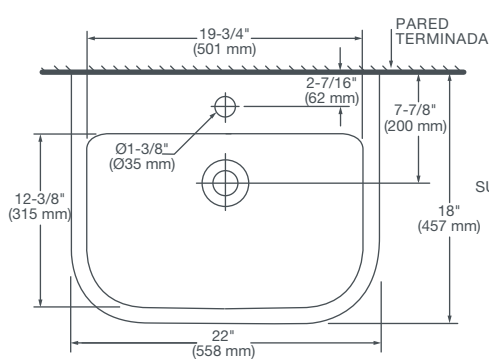

DIMENSIONES**DIMENSIONES NOMINALES**

22" x 18" x 8-9/16" (558 x 457 x 217 mm)

DIMENSIONES INTERIORES DE LA TAZA

19-3/4" (501 mm) ancho

12-3/8" (315 mm) de adelante a atrás

5-1/2" (140 mm) profundidad

COLORES/ACABADOS

Blanco lona (415)

CERTIFICACIONES DE CUMPLIMIENTO

Cumple o excede ASME A112.19.2/CSA B45.1

DIAGRAMA DE PREPARACIÓN EN
LA SIGUIENTE PÁGINA

LYNDON[®]

LAVABO DE EMPOTRAR DE 22"

NOTAS:

Las dimensiones mostradas para los suministros locales y el sifón en "P" son sugerencias. Instale un refuerzo adecuado para todos los soportes de la pared.