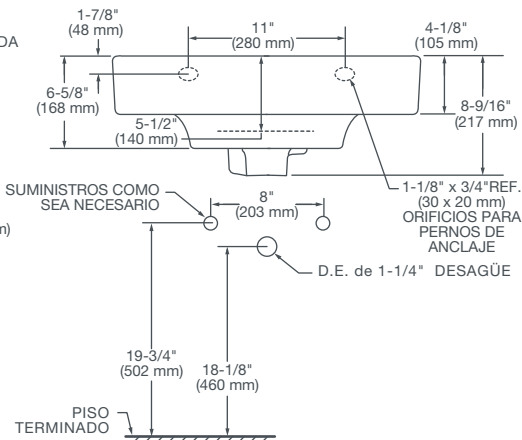

DIMENSIONES**DIMENSIONES NOMINALES**

22" x 18" x 8-9/16" (558 x 457 x 217 mm)

DIMENSIONES INTERIORES DE LA TAZA

19-3/4" (501 mm) ancho

12-3/8" (315 mm) de adelante a atrás

5-1/2" (140 mm) profundidad

COLORES/ACABADOS

Blanco lona (415)

CERTIFICACIONES DE CUMPLIMIENTO

Cumple o excede ASME A112.19.2/CSA B45.1

DIAGRAMA DE PREPARACIÓN EN
LA SIGUIENTE PÁGINA

LYNDON[®]

LAVABO DE EMPOTRAR DE 22"

NOTAS:

Las dimensiones mostradas para los suministros locales y el sifón en "P" son sugerencias. Instale un refuerzo adecuado para todos los soportes de la pared.

IMPORTANTE:

Las medidas de la grifería son nominales y pueden variar dentro del rango de tolerancia que establecen las normas ANSI. Estas medidas están sujetas a modificación o cancelación. No se asume responsabilidad alguna por el uso de páginas que han sido reemplazadas o perdido su validez.