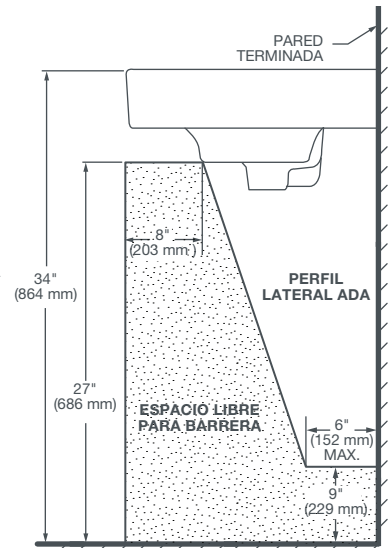

LYNDON[®]**LAVABO DE EMPOTRAR
DE 22"****D20075001.415****CARACTERÍSTICAS**

- Construcción de fina arcilla refractaria con un orificio
- Diseñado para espacios pequeños y únicos
- Incluye tapa de desagüe de cerámica
- Rebosadero oculto
- Funciona con cualquier desagüe estándar (desagüe no incluido)
- Incluye el kit de montaje

DIMENSIONES**DIMENSIONES NOMINALES**

22" x 18" x 8-9/16" (558 x 457 x 217 mm)

DIMENSIONES INTERIORES DE LA TAZA

19-3/4" (501 mm) ancho

12-3/8" (315 mm) de adelante a atrás

5-1/2" (140 mm) profundidad

COLORES/ACABADOS

Blanco lona (415)

CERTIFICACIONES DE CUMPLIMIENTO

Cumple o excede ASME A112.19.2/CSA B45.1

DIAGRAMA DE PREPARACIÓN EN
LA SIGUIENTE PÁGINA

LYNDON[®]

LAVABO DE EMPOTRAR DE 22"

NOTAS:

Las dimensiones mostradas para los suministros locales y el sifón en "P" son sugerencias. Instale un refuerzo adecuado para todos los soportes de la pared.

IMPORTANTE:

Las medidas de la grifería son nominales y pueden variar dentro del rango de tolerancia que establecen las normas ANSI. Estas medidas están sujetas a modificación o cancelación. No se asume responsabilidad alguna por el uso de páginas que han sido reemplazadas o perdido su validez.