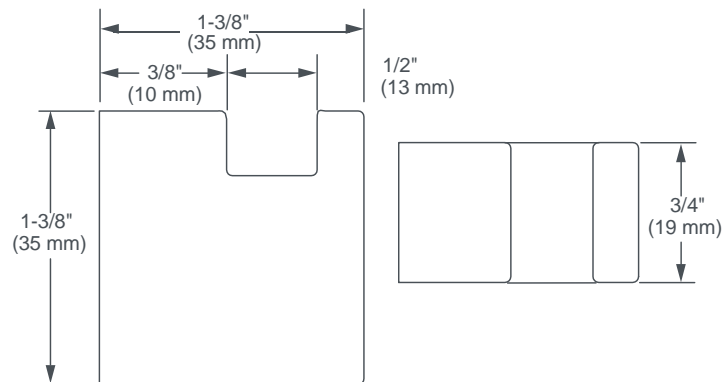

REM®

GANCHO PARA BATA

- Diseño minimalista europeo
- Construcción sólida en latón
- Montaje oculto
- Incluye accesorios para instalación

ACABADOS DISPONIBLES

ACABADO
Cromo Pulido
Níquel Cepillado

CÓDIGO DE

100
144

DESCRIPCIÓN

PRODUCTO
Gancho para Bata

NÚMERO DEL

D35100210.XXX

IMPORTANTE: Estas medidas están sujetas a cambio o cancelación. No se asume ninguna responsabilidad por el uso de páginas reemplazadas o anuladas.